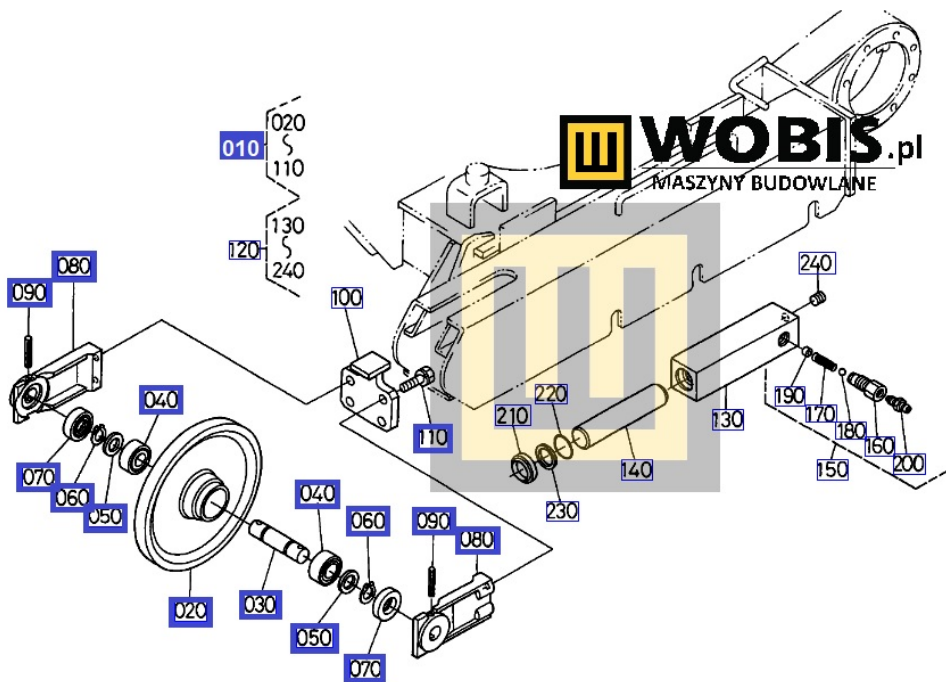

Zapewniamy części zamienne oraz materiały eksploatacyjne do wszystkich urządzeń i silników dostępnych w naszej firmie.

Jeżeli potrzebują Państwo dodatkowej informacji co do ceny, porady w doborze części, nie znacie Państwo dokładnie modelu czy typu maszyny to do Państwa dyspozycji pozostają specjaliści, którzy postarają się pomóc i doradzić.

Nasi pracownicy udzielą Państwu szczegółowych i fachowych porad. W razie wątpliwości zadaj pytanie, służymy pomocą. Dołożymy wszystkich starań, aby w jak najkrótszym czasie udzielić Państwu szczegółowej odpowiedzi.