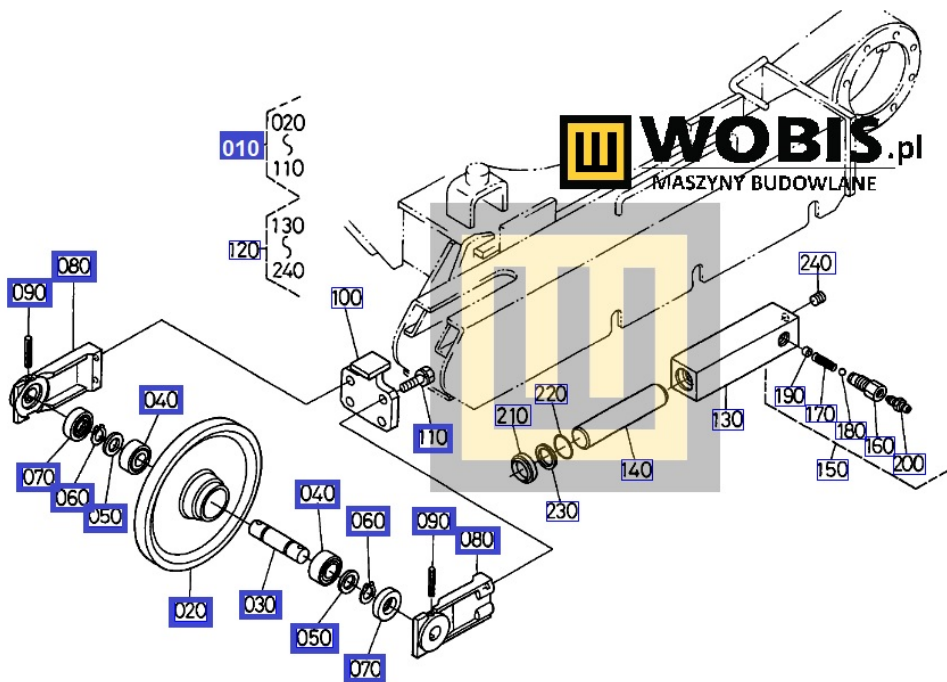

Zapewniamy części zamienne oraz materiały eksploatacyjne do wszystkich urządzeń i silników dostępnych w naszej firmie.

Jeżeli potrzebują Państwo dodatkowej informacji co do ceny, porady w doborze części, nie znacie Państwo dokładnie modelu czy typu maszyny to do Państwa dyspozycji pozostają specjaliści, którzy postarają się pomóc i doradzić.

Nasi pracownicy udzielą Państwu szczegółowych i fachowych porad. W razie wątpliwości zadaj pytanie, służymy pomocą. Dołożymy wszystkich starań, aby w jak najkrótszym czasie udzielić Państwu szczegółowej odpowiedzi.