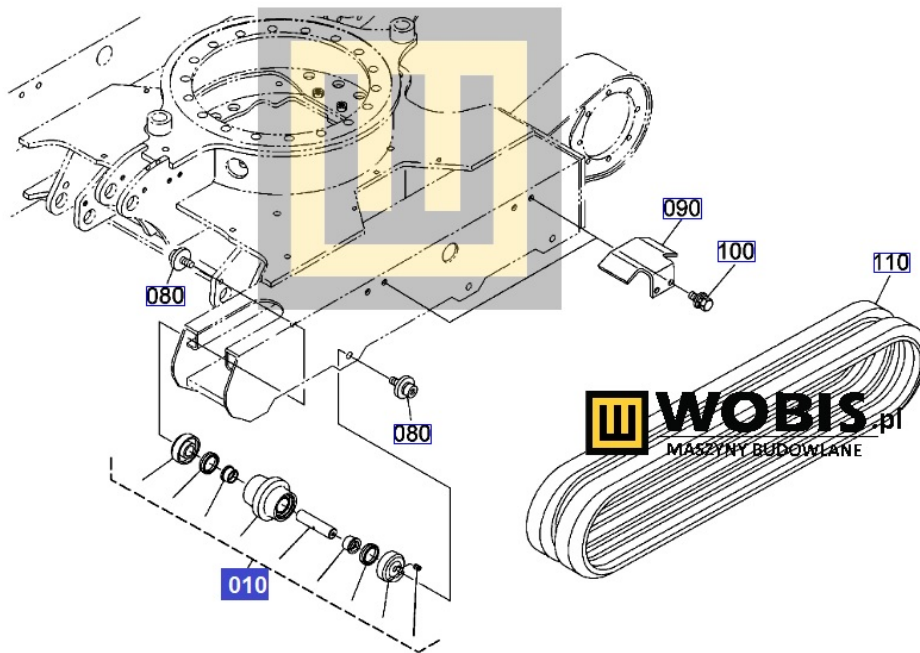

Zapewniamy części zamienne oraz materiały eksploatacyjne do wszystkich urządzeń i silników dostępnych w naszej firmie.

Jeżeli potrzebują Państwo dodatkowej informacji co do ceny, porady w doborze części, nie znacie Państwo dokładnie modelu czy typu maszyny to do Państwa dyspozycji pozostają specjaliści, którzy postarają się pomóc i doradzić.

Nasi pracownicy udzielą Państwu szczegółowych i fachowych porad. W razie wątpliwości zadaj pytanie, służymy pomocą. Dołożymy wszystkich starań, aby w jak najkrótszym czasie udzielić Państwu szczegółowej odpowiedzi.