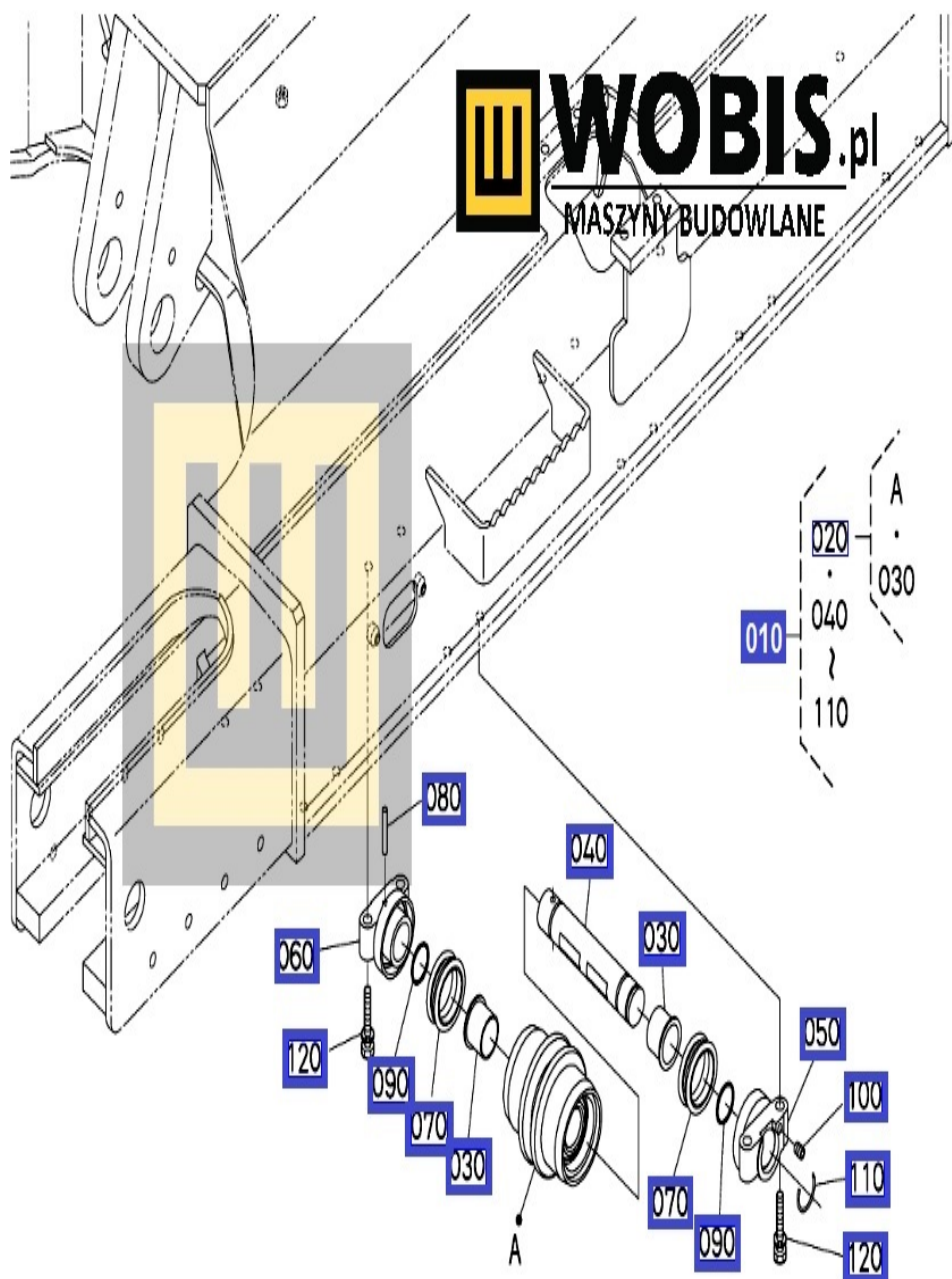

#### **KX80**

Produkt oryginalny, fabrycznie nowy, numer katalogowy **REN1921702**

**Uwaga - różne modele napinaczy w zależności od numeru seryjnego maszyny - dopytaj sprzedawcę.**

Szanowni Państwo jeśli istnieje cień wątpliwości co **części/elementu** do Państwa **urządzenia/maszyny**, to w razie wątpliwości prosimy o kontakt i podanie numeru seryjnego **maszyny/silnika**, co pozwoli na uniknięcie pomyłki. Oferta dotyczy jednej sztuki oferowanego przedmiotu.