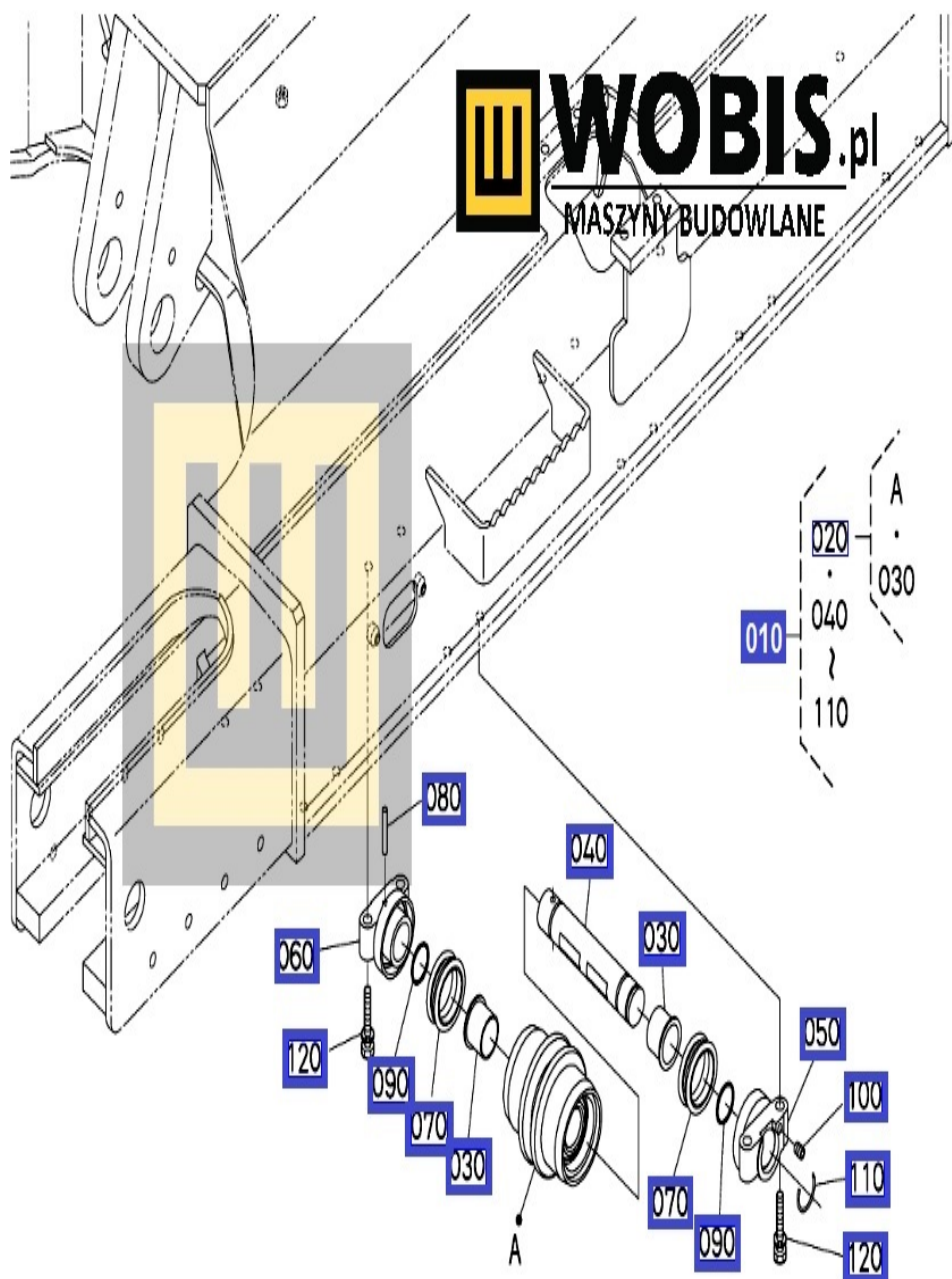

Zapewniamy części zamienne oraz materiały eksploatacyjne do wszystkich urządzeń i silników dostępnych w naszej firmie.

Jeżeli potrzebują Państwo dodatkowej informacji co do ceny, porady w doborze części, nie znacie Państwo dokładnie modelu czy typu maszyny to do Państwa dyspozycji pozostają specjaliści, którzy postarają się pomóc i doradzić.

Nasi pracownicy udzielą Państwu szczegółowych i fachowych porad. W razie wątpliwości zadaj pytanie, służymy pomocą. Dołożymy wszystkich starań, aby w jak najkrótszym czasie udzielić Państwu szczegółowej odpowiedzi.