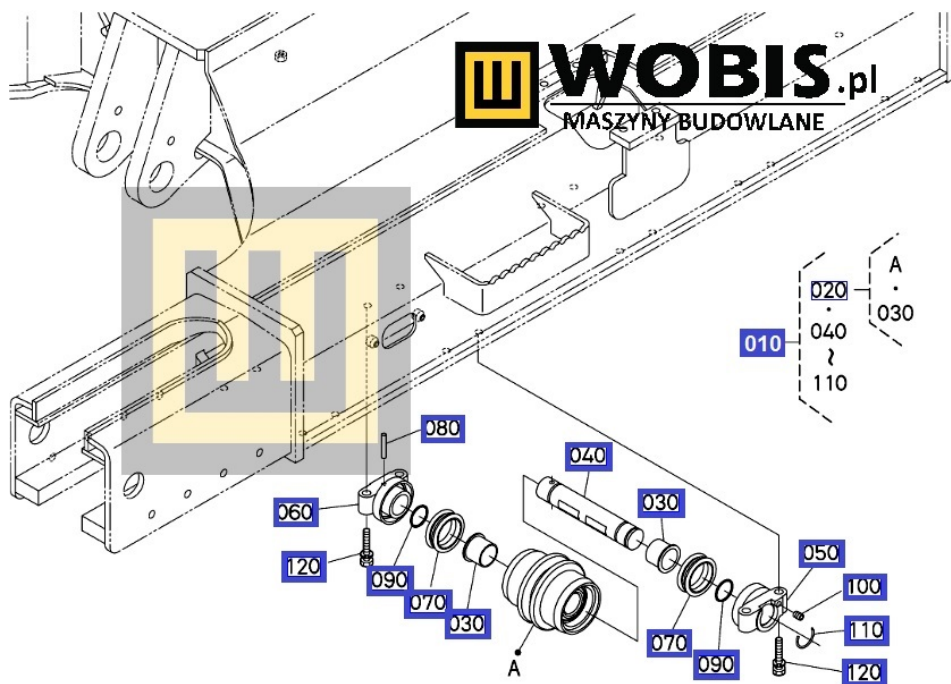

Zapewniamy części zamienne oraz materiały eksploatacyjne do wszystkich urządzeń i silników dostępnych w naszej firmie.

Jeżeli potrzebują Państwo dodatkowej informacji co do ceny, porady w doborze części, nie znacie Państwo dokładnie modelu czy typu maszyny to do Państwa dyspozycji pozostają specjaliści, którzy postarają się pomóc i doradzić.

Nasi pracownicy udzielą Państwu szczegółowych i fachowych porad. W razie wątpliwości zadaj pytanie, służymy pomocą. Dołożymy wszystkich starań, aby w jak najkrótszym czasie udzielić Państwu szczegółowej odpowiedzi.

Jeżeli Chcesz Zlecić naszemu autoryzowanemu serwisowi dokonanie przeglądu Twojej minikoparki KUBOTA Złóż zlecenie na stronie minikoparki.pro