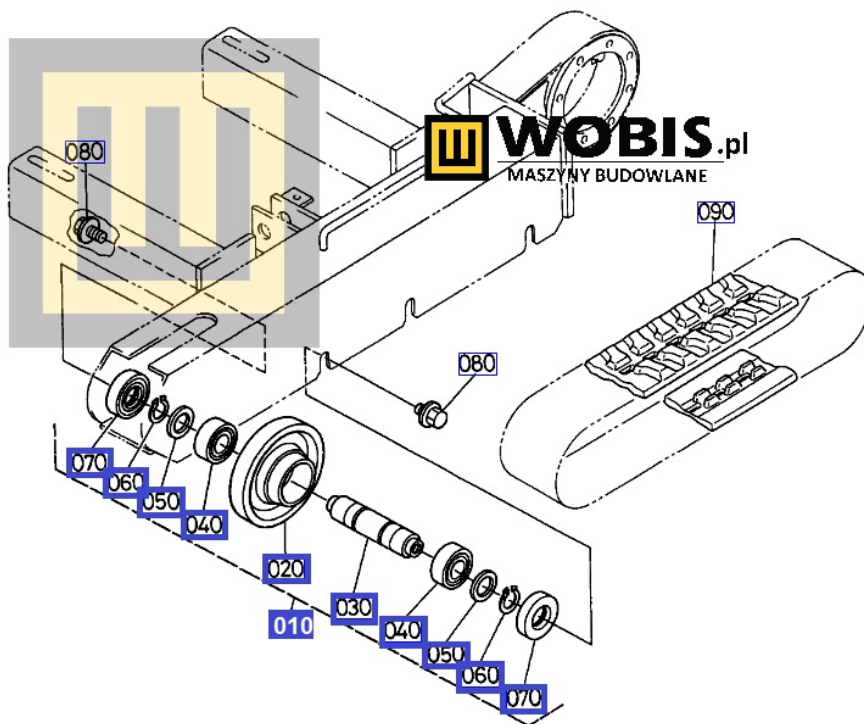

Zapewniamy części zamienne oraz materiały eksploatacyjne do wszystkich urządzeń i silników dostępnych w naszej firmie.

Jeżeli potrzebują Państwo dodatkowej informacji co do ceny, porady w doborze części, nie znacie Państwo dokładnie modelu czy typu maszyny to do Państwa dyspozycji pozostają specjaliści, którzy postarają się pomóc i doradzić.

Nasi pracownicy udzielą Państwu szczegółowych i fachowych porad. W razie wątpliwości zadaj pytanie, służymy pomocą. Dołożymy wszystkich starań, aby w jak najkrótszym czasie udzielić Państwu szczegółowej odpowiedzi.