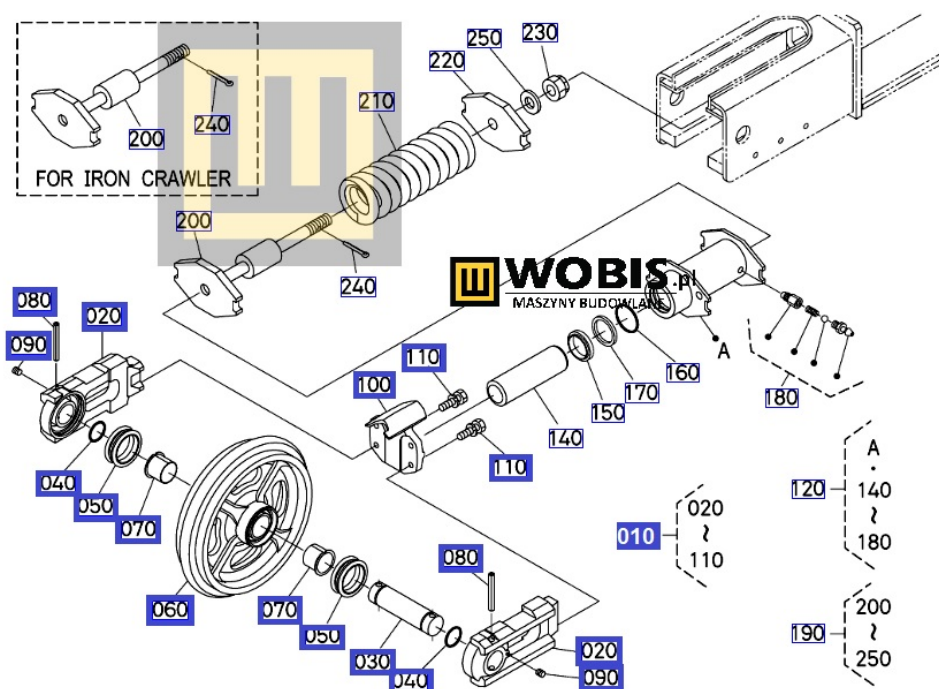

Zapewniamy części zamienne oraz materiały eksploatacyjne do wszystkich urządzeń i silników dostępnych w naszej firmie.

Jeżeli potrzebują Państwo dodatkowej informacji co do ceny, porady w doborze części, nie znacie Państwo dokładnie modelu czy typu maszyny to do Państwa dyspozycji pozostają specjaliści, którzy postarają się pomóc i doradzić.

Nasi pracownicy udzielą Państwu szczegółowych i fachowych porad. W razie wątpliwości zadaj pytanie, służymy pomocą. Dołożymy wszystkich starań, aby w jak najkrótszym czasie udzielić Państwu szczegółowej odpowiedzi.