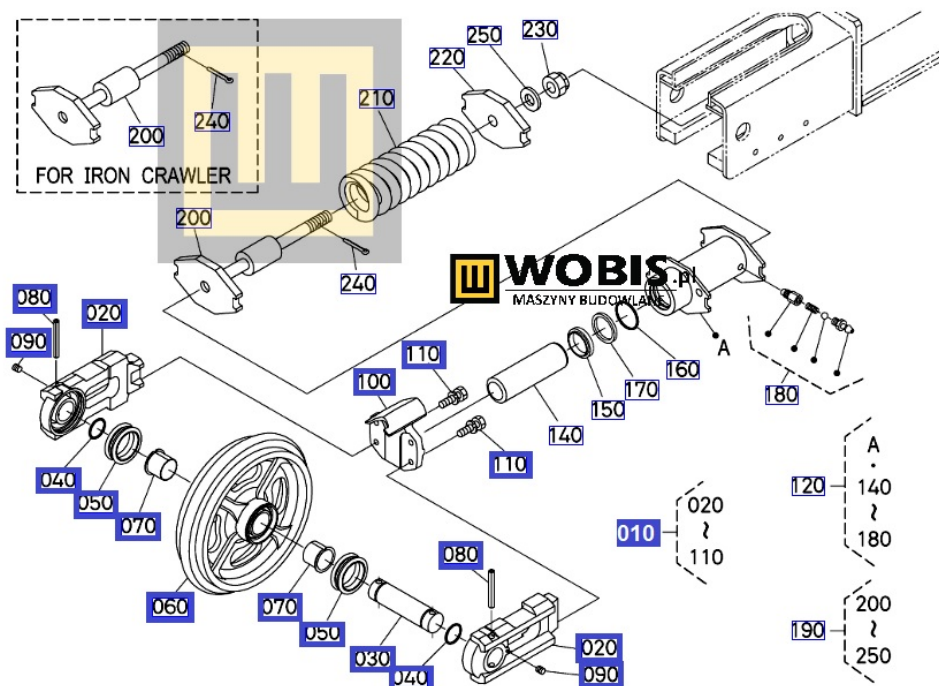

Zapewniamy części zamienne oraz materiały eksploatacyjne do wszystkich urządzeń i silników dostępnych w naszej firmie.

Jeżeli potrzebują Państwo dodatkowej informacji co do ceny, porady w doborze części, nie znacie Państwo dokładnie modelu czy typu maszyny to do Państwa dyspozycji pozostają specjaliści, którzy postarają się pomóc i doradzić.

Nasi pracownicy udzielą Państwu szczegółowych i fachowych porad. W razie wątpliwości zadaj pytanie, służymy pomocą. Dołożymy wszystkich starań, aby w jak najkrótszym czasie udzielić Państwu szczegółowej odpowiedzi.