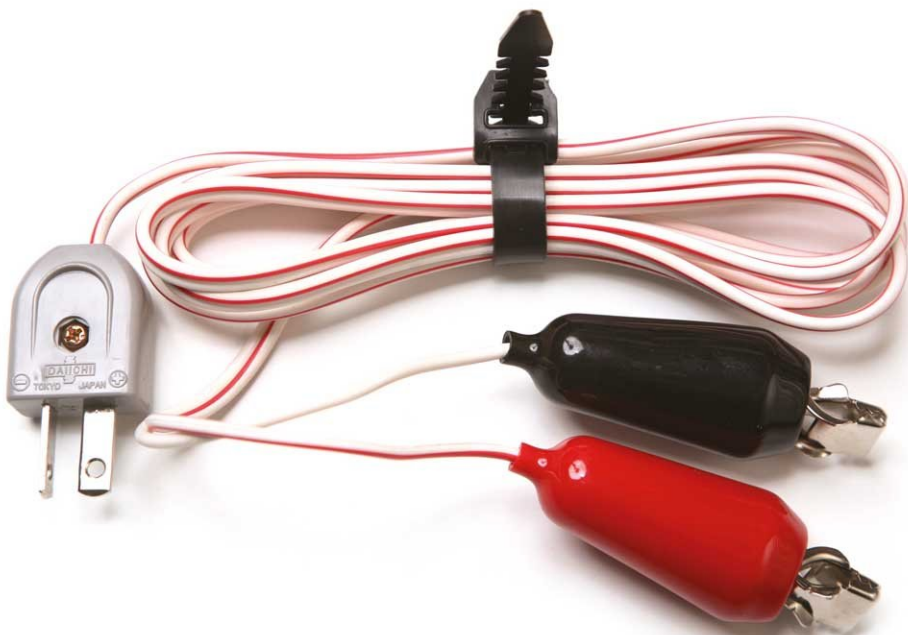

Zapewniamy części zamienne oraz materiały eksploatacyjne do wszystkich urządzeń i silników dostępnych w naszej firmie.

Jeżeli potrzebują Państwo dodatkowej informacji co do ceny, porady w doborze części, nie znacie Państwo dokładnie modelu czy typu maszyny to do Państwa dyspozycji pozostają specjaliści, którzy postarają się pomóc i doradzić.

Nasi pracownicy udzielą Państwu szczegółowych i fachowych porad. W razie wątpliwości zadaj pytanie, służymy pomocą. Dołożymy wszystkich starań, aby w jak najkrótszym czasie udzielić Państwu szczegółowej odpowiedzi.

Jeżeli Chcesz Zlecić naszemu autoryzowanemu serwisowi dokonanie przeglądu Twojej minikoparki KUBOTA Złóż zlecenie na stronie minikoparki.pro