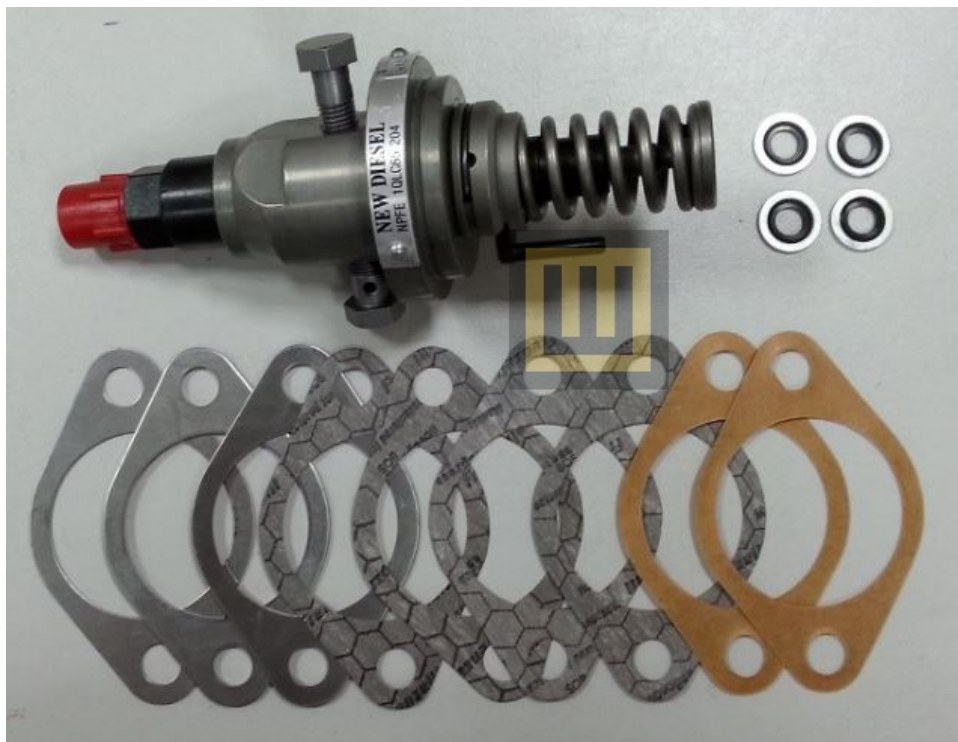

Zapewniamy części zamienne oraz materiały eksploatacyjne do wszystkich urządzeń i silników dostępnych w naszej firmie.

Jeżeli potrzebują Państwo dodatkowej informacji co do ceny, porady w doborze części, nie znacie Państwo dokładnie modelu czy typu maszyny to do Państwa dyspozycji pozostają specjaliści, którzy postarają się pomóc i doradzić.

Nasi pracownicy udzielą Państwu szczegółowych i fachowych porad. W razie wątpliwości zadaj pytanie, służymy pomocą. Dołożymy wszystkich starań, aby w jak najkrótszym czasie udzielić Państwu szczegółowej odpowiedzi.

Jeżeli Chcesz Zlecić naszemu autoryzowanemu serwisowi dokonanie przeglądu Twojej minikoparki KUBOTA Złóż zlecenie na stronie minikoparki.pro