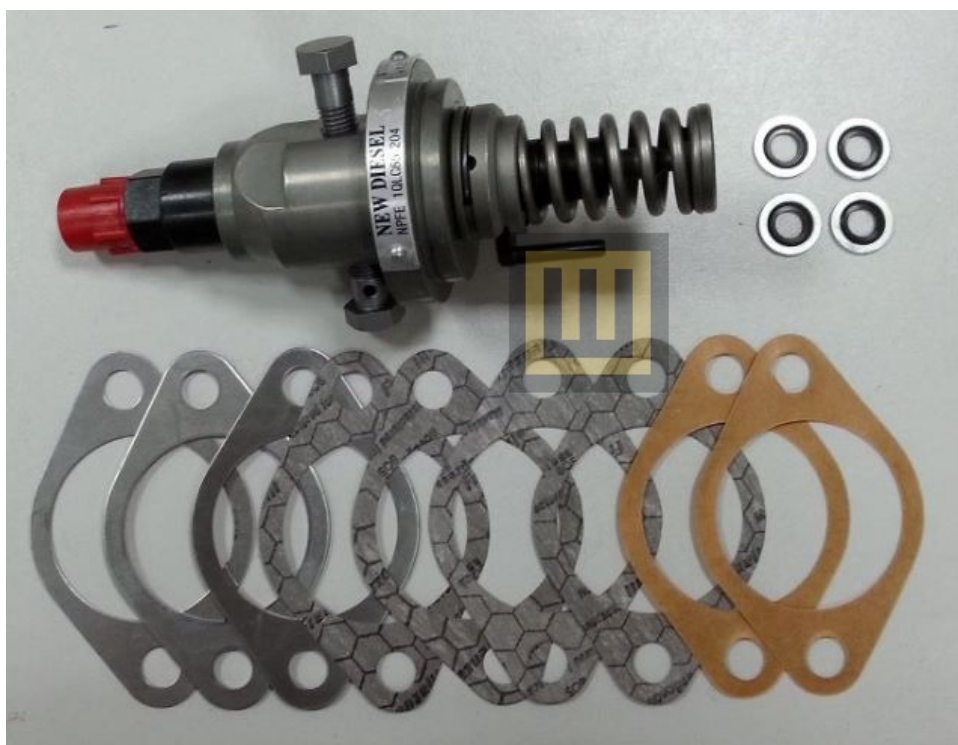

Zapewniamy części zamienne oraz materiały eksploatacyjne do wszystkich urządzeń i silników dostępnych w naszej firmie.

Jeżeli potrzebują Państwo dodatkowej informacji co do ceny, porady w doborze części, nie znacie Państwo dokładnie modelu czy typu maszyny to do Państwa dyspozycji pozostają specjaliści, którzy postarają się pomóc i doradzić.

Nasi pracownicy udzielą Państwu szczegółowych i fachowych porad. W razie wątpliwości zadaj pytanie, służymy pomocą. Dołożymy wszystkich starań, aby w jak najkrótszym czasie udzielić Państwu szczegółowej odpowiedzi.

Jeżeli Chcesz Zlecić naszemu autoryzowanemu serwisowi dokonanie przeglądu Twojej minikoparki KUBOTA Złóż zlecenie na stronie minikoparki.pro