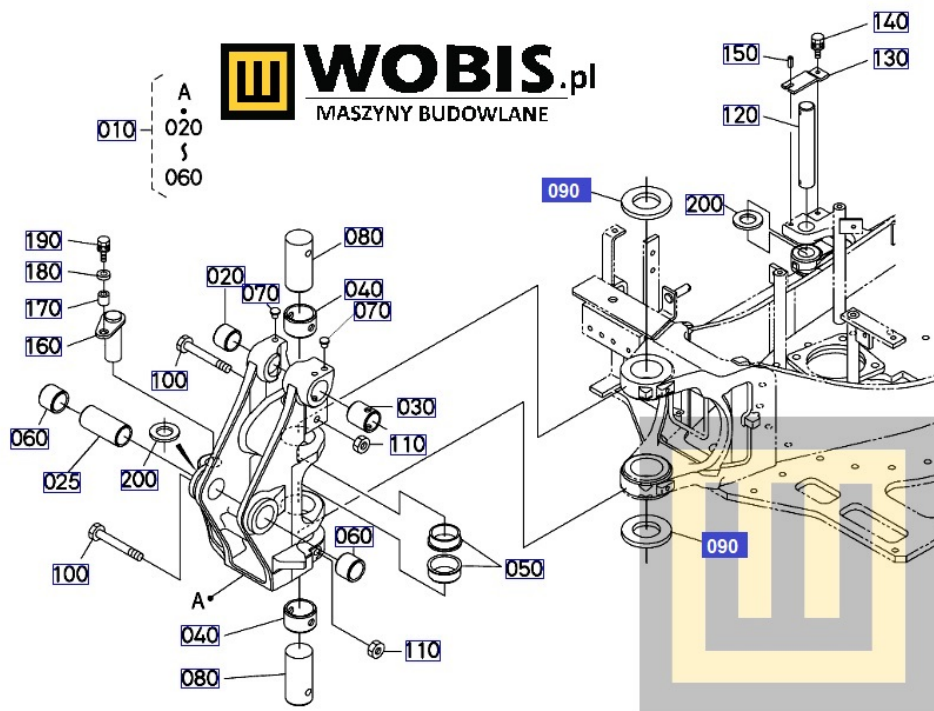

Zapewniamy części zamienne oraz materiały eksploatacyjne do wszystkich urządzeń i silników dostępnych w naszej firmie.

Jeżeli potrzebują Państwo dodatkowej informacji co do ceny, porady w doborze części, nie znacie Państwo dokładnie modelu czy typu maszyny to do Państwa dyspozycji pozostają specjaliści, którzy postarają się pomóc i doradzić.

Nasi pracownicy udzielą Państwu szczegółowych i fachowych porad. W razie wątpliwości zadaj pytanie, służymy pomocą. Dołożymy wszystkich starań, aby w jak najkrótszym czasie udzielić Państwu szczegółowej odpowiedzi.