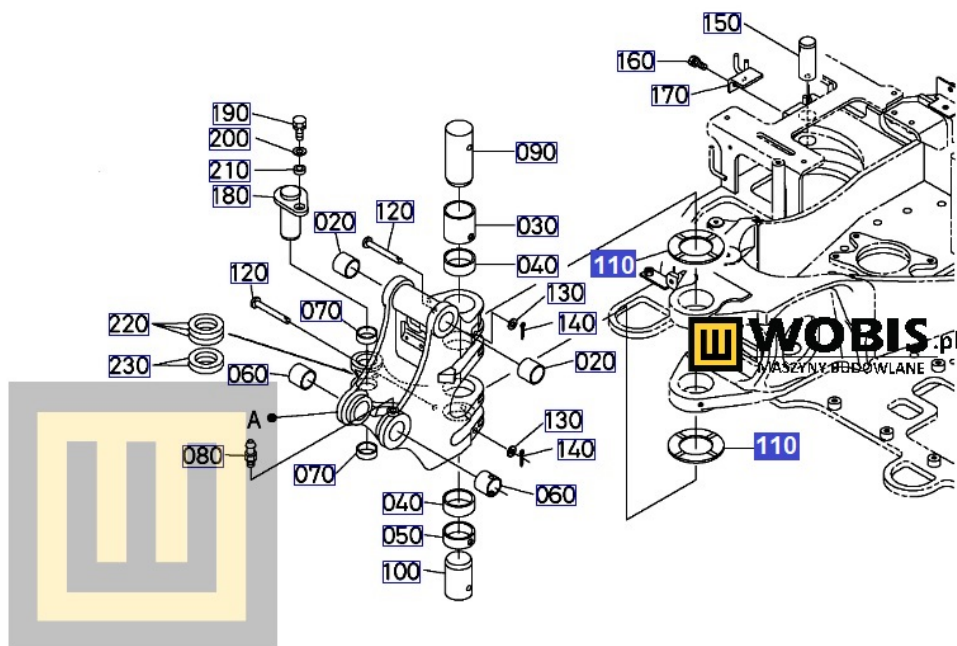

Zapewniamy części zamienne oraz materiały eksploatacyjne do wszystkich urządzeń i silników dostępnych w naszej firmie.

Jeżeli potrzebują Państwo dodatkowej informacji co do ceny, porady w doborze części, nie znacie Państwo dokładnie modelu czy typu maszyny to do Państwa dyspozycji pozostają specjaliści, którzy postarają się pomóc i doradzić.

Nasi pracownicy udzielą Państwu szczegółowych i fachowych porad. W razie wątpliwości zadaj pytanie, służymy pomocą. Dołożymy wszystkich starań, aby w jak najkrótszym czasie udzielić Państwu szczegółowej odpowiedzi.