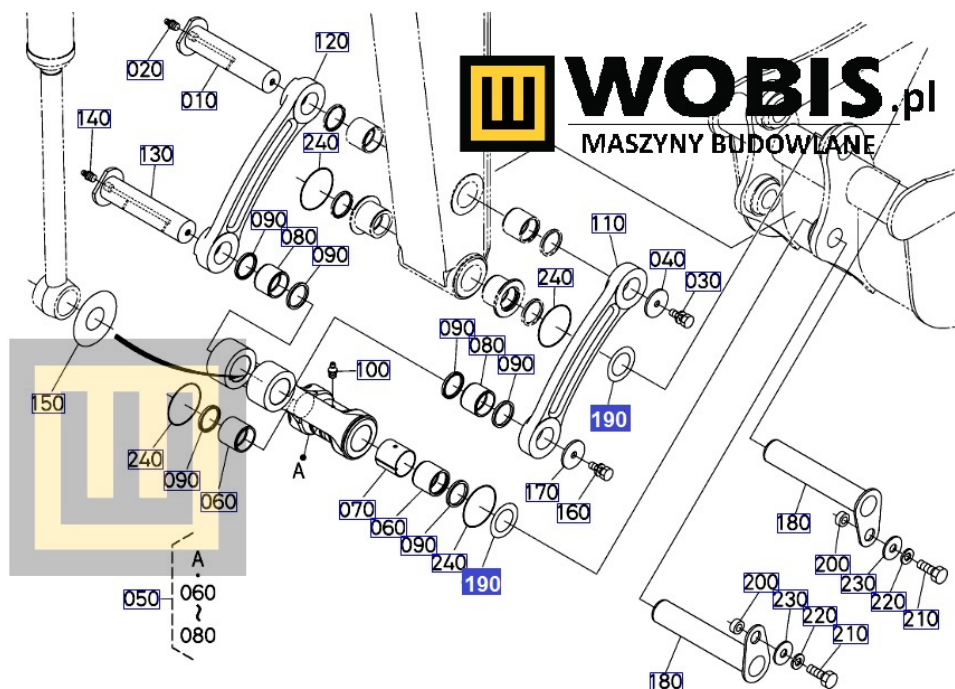

Zapewniamy części zamienne oraz materiały eksploatacyjne **do wszystkich urządzeń i silników dostępnych w naszej firmie.**

Jeżeli potrzebują Państwo dodatkowej informacji co do ceny, porady w doborze części, nie znacie Państwo dokładnie modelu czy typu maszyny to do Państwa dyspozycji pozostają specjaliści, którzy postarają się pomóc i doradzić.

Nasi pracownicy udzielą Państwu szczegółowych i fachowych porad. W razie wątpliwości zadaj pytanie, służymy pomocą. Dołożymy wszystkich starań, aby w jak najkrótszym czasie udzielić Państwu szczegółowej odpowiedzi.

Jeżeli Chcesz Zlecić naszemu autoryzowanemu serwisowi dokonanie przeglądu Twojej minikoparki KUBOTA Złóż zlecenie na stronie minikoparki.pro