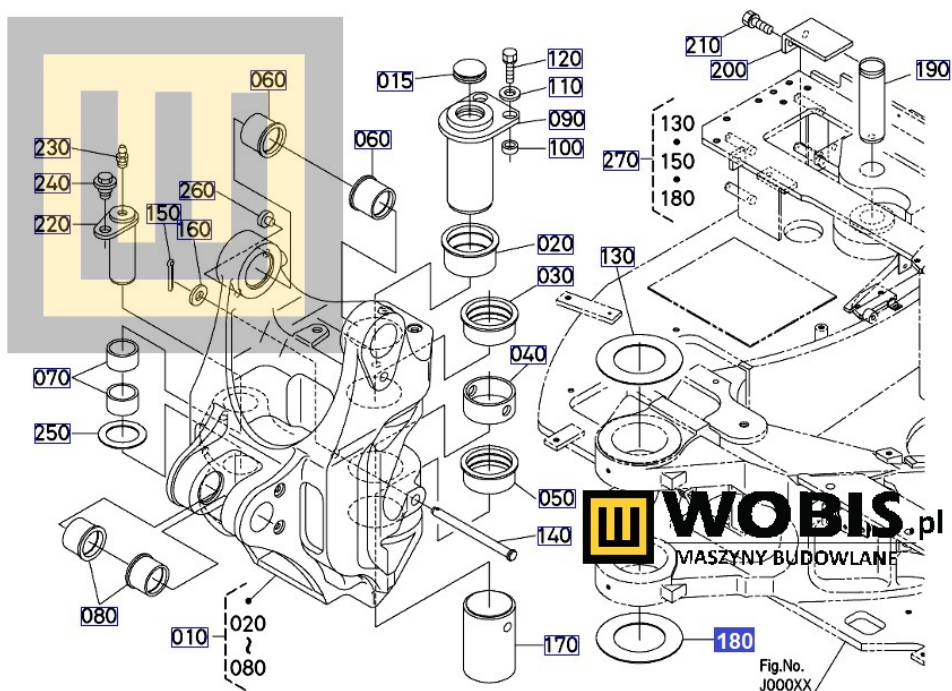

Zapewniamy części zamienne oraz materiały eksploatacyjne do wszystkich urządzeń i silników dostępnych w naszej firmie.

Jeżeli potrzebują Państwo dodatkowej informacji co do ceny, porady w doborze części, nie znacie Państwo dokładnie modelu czy typu maszyny to do Państwa dyspozycji pozostają specjaliści, którzy postarają się pomóc i doradzić.

Nasi pracownicy udzielą Państwu szczegółowych i fachowych porad. W razie wątpliwości zadaj pytanie, służymy pomocą. Dołożymy wszystkich starań, aby w jak najkrótszym czasie udzielić Państwu szczegółowej odpowiedzi.

Jeżeli Chcesz Zlecić naszemu autoryzowanemu serwisowi dokonanie przeglądu Twojej minikoparki KUBOTA Złóż zlecenie na stronie minikoparki.pro