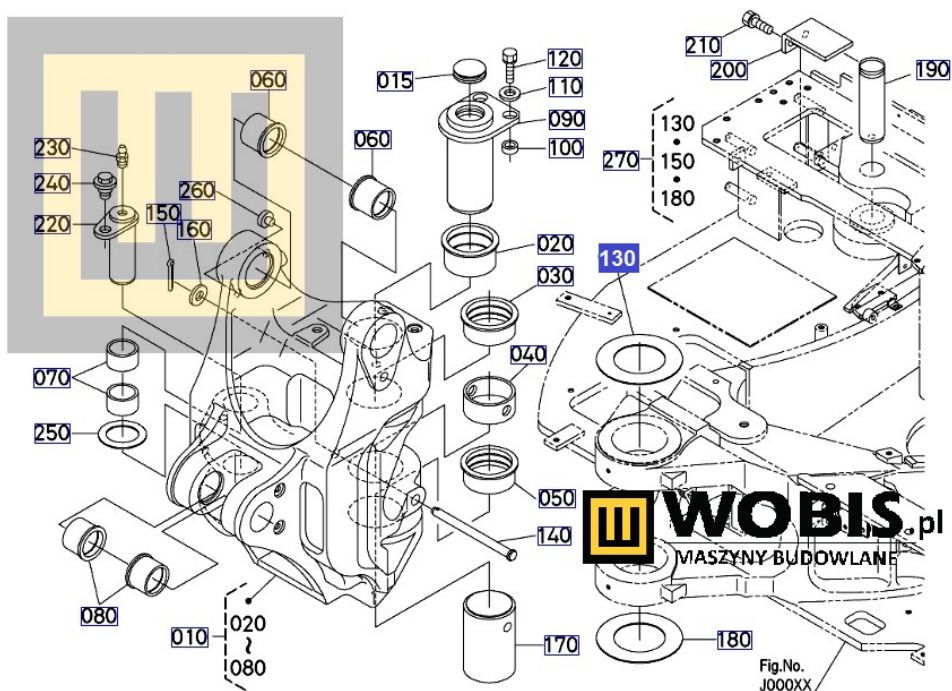

Zapewniamy części zamienne oraz materiały eksploatacyjne do wszystkich urządzeń i silników dostępnych w naszej firmie.

Jeżeli potrzebują Państwo dodatkowej informacji co do ceny, porady w doborze części, nie znacie Państwo dokładnie modelu czy typu maszyny to do Państwa dyspozycji pozostają specjaliści, którzy postarają się pomóc i doradzić.

Nasi pracownicy udzielą Państwu szczegółowych i fachowych porad. W razie wątpliwości zadaj pytanie, służymy pomocą. Dołożymy wszystkich starań, aby w jak najkrótszym czasie udzielić Państwu szczegółowej odpowiedzi.

Jeżeli Chcesz Zlecić naszemu autoryzowanemu serwisowi dokonanie przeglądu Twojej minikoparki KUBOTA Złóż zlecenie na stronie minikoparki.pro