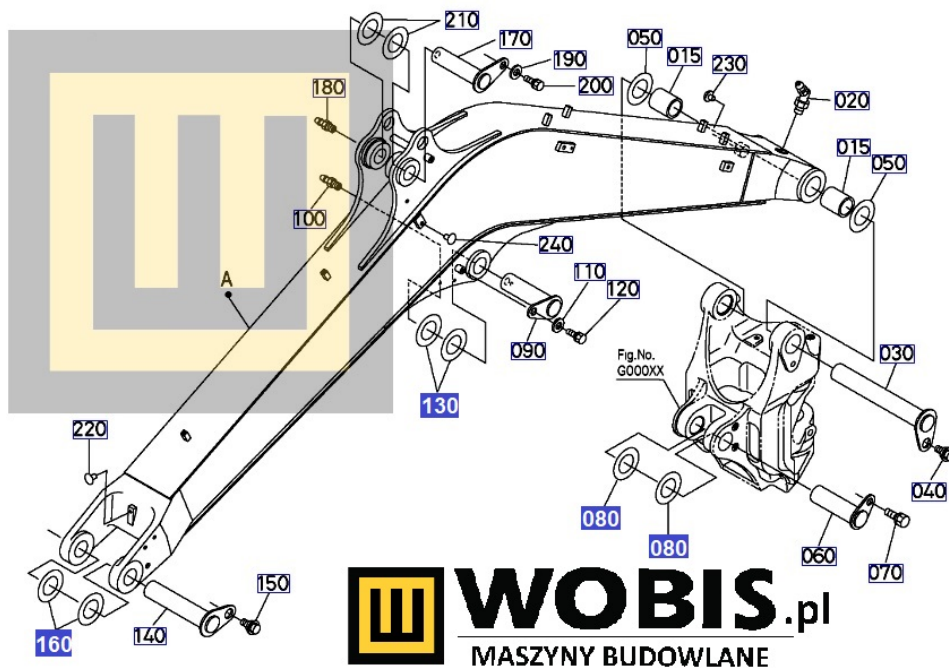

Zapewniamy części zamienne oraz materiały eksploatacyjne do wszystkich urządzeń i silników dostępnych w naszej firmie.

Jeżeli potrzebują Państwo dodatkowej informacji co do ceny, porady w doborze części, nie znacie Państwo dokładnie modelu czy typu maszyny to do Państwa dyspozycji pozostają specjaliści, którzy postarają się pomóc i doradzić.

Nasi pracownicy udzielą Państwu szczegółowych i fachowych porad. W razie wątpliwości zadaj pytanie, służymy pomocą. Dołożymy wszystkich starań, aby w jak najkrótszym czasie udzielić Państwu szczegółowej odpowiedzi.

Jeżeli Chcesz Zlecić naszemu autoryzowanemu serwisowi dokonanie przeglądu Twojej minikoparki KUBOTA Złóż zlecenie na stronie minikoparki.pro