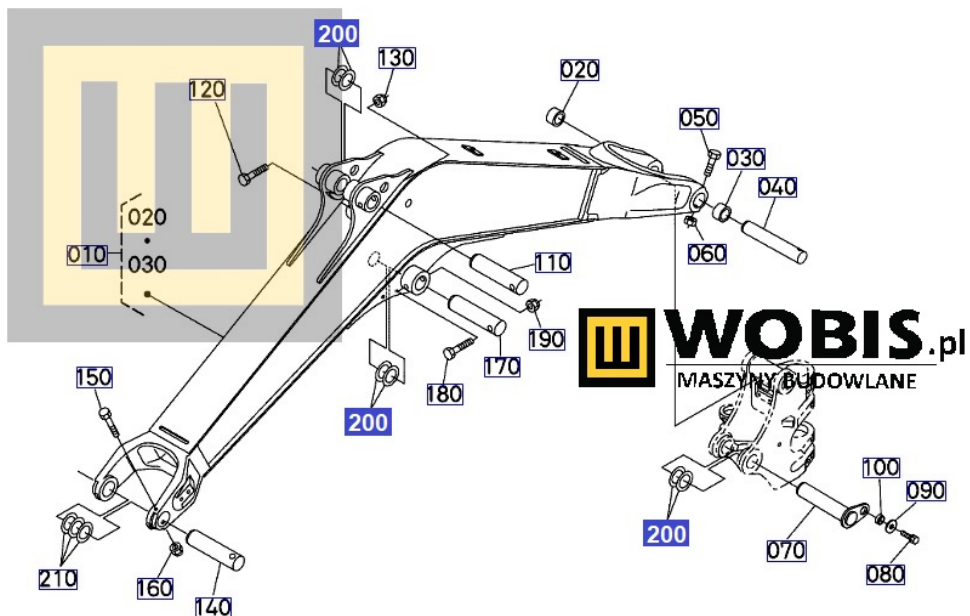

Zapewniamy części zamienne oraz materiały eksploatacyjne do wszystkich urządzeń i silników dostępnych w naszej firmie.

Jeżeli potrzebują Państwo dodatkowej informacji co do ceny, porady w doborze części, nie znacie Państwo dokładnie modelu czy typu maszyny to do Państwa dyspozycji pozostają specjaliści, którzy postarają się pomóc i doradzić.

Nasi pracownicy udzielą Państwu szczegółowych i fachowych porad. W razie wątpliwości zadaj pytanie, służymy pomocą. Dołożymy wszystkich starań, aby w jak najkrótszym czasie udzielić Państwu szczegółowej odpowiedzi.