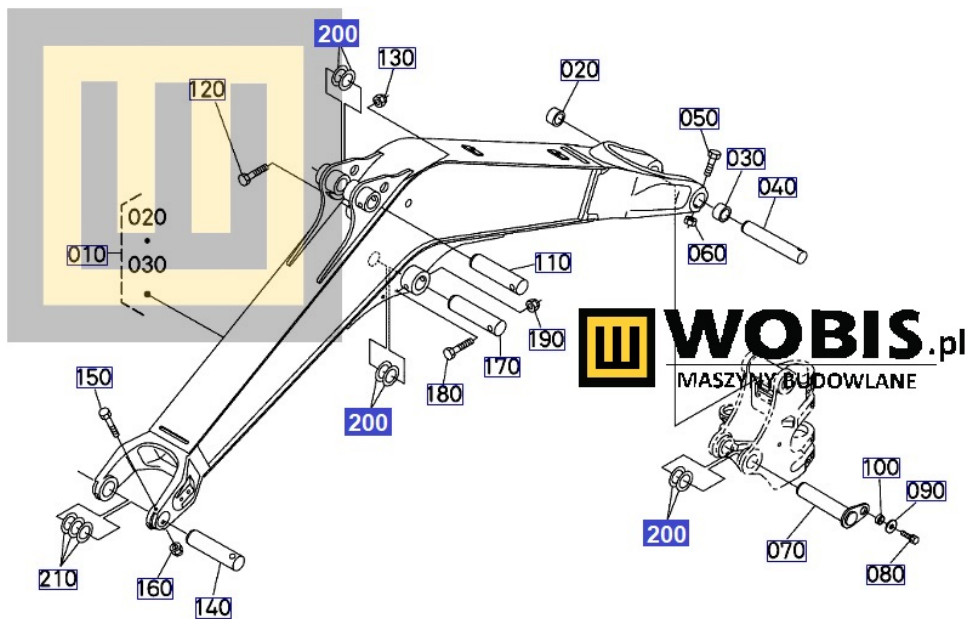

Zapewniamy części zamienne oraz materiały eksploatacyjne do wszystkich urządzeń i silników dostępnych w naszej firmie.

Jeżeli potrzebują Państwo dodatkowej informacji co do ceny, porady w doborze części, nie znacie Państwo dokładnie modelu czy typu maszyny to do Państwa dyspozycji pozostają specjaliści, którzy postarają się pomóc i doradzić.

Nasi pracownicy udzielą Państwu szczegółowych i fachowych porad. W razie wątpliwości zadaj pytanie, służymy pomocą. Dołożymy wszystkich starań, aby w jak najkrótszym czasie udzielić Państwu szczegółowej odpowiedzi.