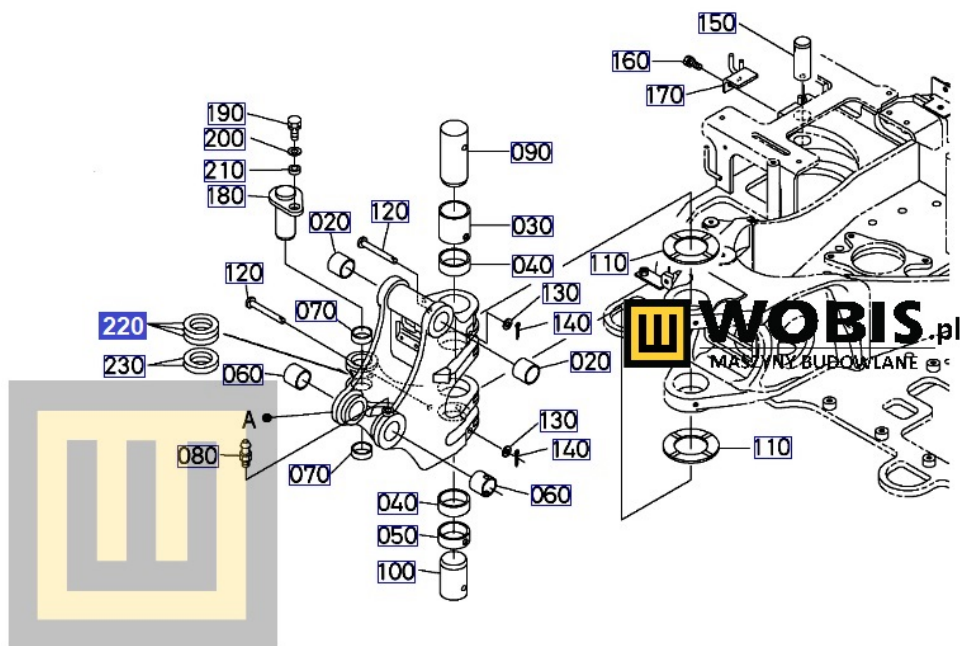

Zapewniamy części zamienne oraz materiały eksploatacyjne do wszystkich urządzeń i silników dostępnych w naszej firmie.

Jeżeli potrzebują Państwo dodatkowej informacji co do ceny, porady w doborze części, nie znacie Państwo dokładnie modelu czy typu maszyny to do Państwa dyspozycji pozostają specjaliści, którzy postarają się pomóc i doradzić.

Nasi pracownicy udzielą Państwu szczegółowych i fachowych porad. W razie wątpliwości zadaj pytanie, służymy pomocą. Dołożymy wszystkich starań, aby w jak najkrótszym czasie udzielić Państwu szczegółowej odpowiedzi.