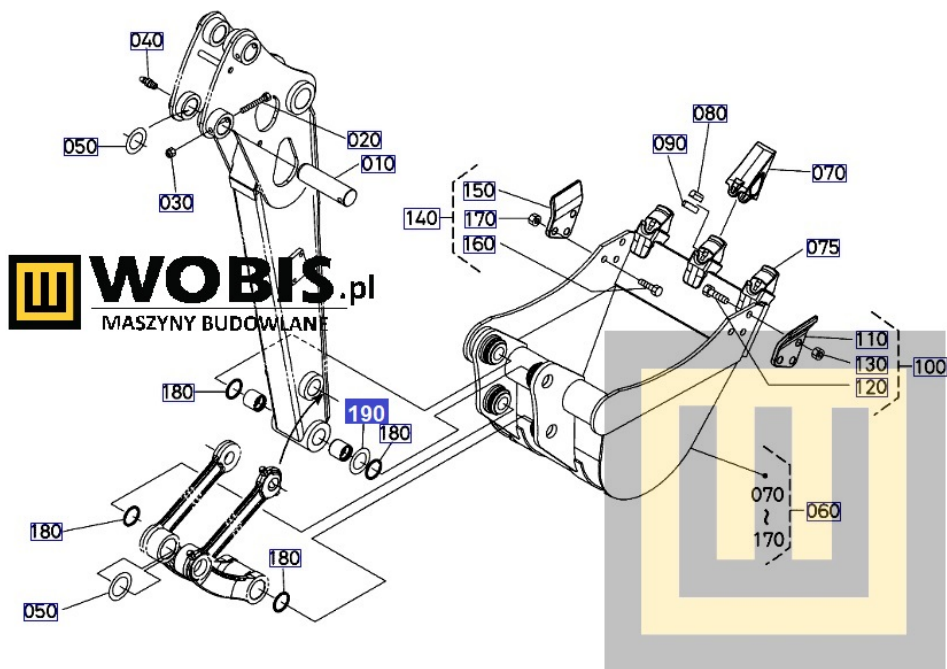

Zapewniamy części zamienne oraz materiały eksploatacyjne do wszystkich urządzeń i silników dostępnych w naszej firmie.

Jeżeli potrzebują Państwo dodatkowej informacji co do ceny, porady w doborze części, nie znacie Państwo dokładnie modelu czy typu maszyny to do Państwa dyspozycji pozostają specjaliści, którzy postarają się pomóc i doradzić.

Nasi pracownicy udzielą Państwu szczegółowych i fachowych porad. W razie wątpliwości zadaj pytanie, służymy pomocą. Dołożymy wszystkich starań, aby w jak najkrótszym czasie udzielić Państwu szczegółowej odpowiedzi.

Jeżeli Chcesz Zlecić naszemu autoryzowanemu serwisowi dokonanie przeglądu Twojej minikoparki KUBOTA Złóż zlecenie na stronie minikoparki.pro