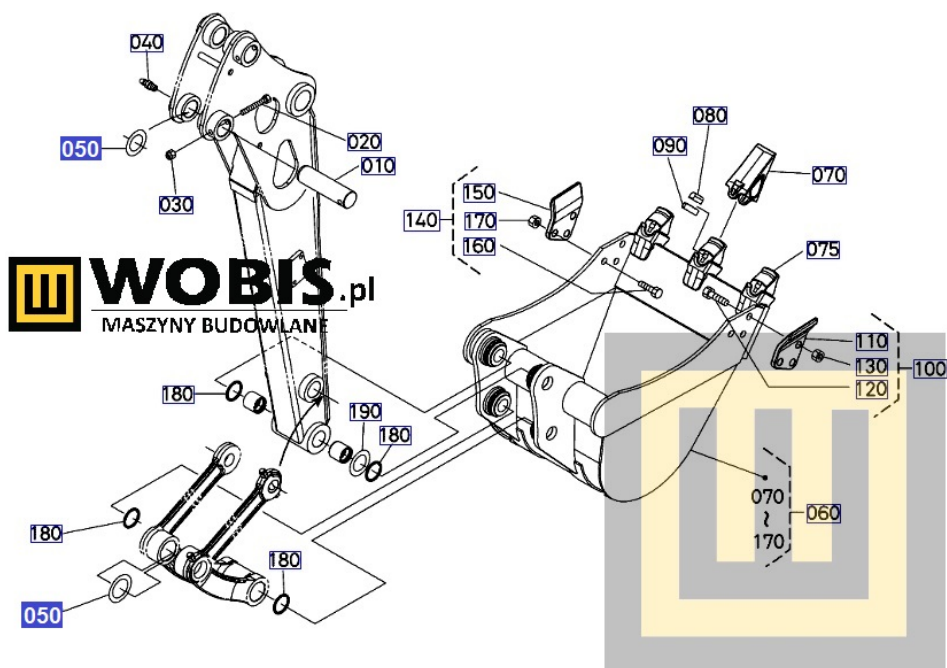

Zapewniamy części zamienne oraz materiały eksploatacyjne do wszystkich urządzeń i silników dostępnych w naszej firmie.

Jeżeli potrzebują Państwo dodatkowej informacji co do ceny, porady w doborze części, nie znacie Państwo dokładnie modelu czy typu maszyny to do Państwa dyspozycji pozostają specjaliści, którzy postarają się pomóc i doradzić.

Nasi pracownicy udzielą Państwu szczegółowych i fachowych porad. W razie wątpliwości zadaj pytanie, służymy pomocą. Dołożymy wszystkich starań, aby w jak najkrótszym czasie udzielić Państwu szczegółowej odpowiedzi.

Jeżeli Chcesz Zlecić naszemu autoryzowanemu serwisowi dokonanie przeglądu Twojej minikoparki KUBOTA Złóż zlecenie na stronie minikoparki.pro