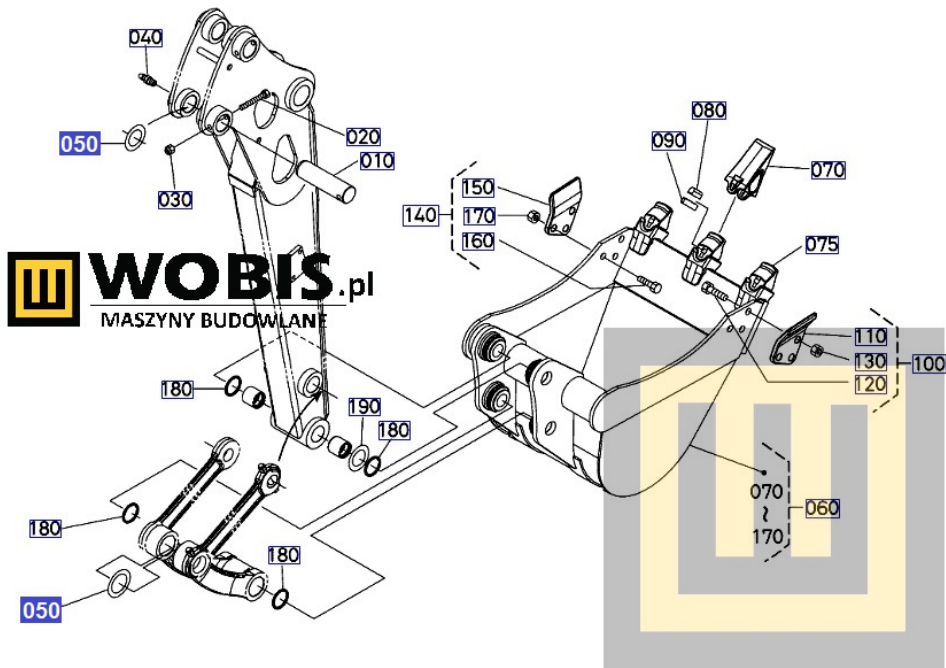

Zapewniamy części zamienne oraz materiały eksploatacyjne do wszystkich urządzeń i silników dostępnych w naszej firmie.

Jeżeli potrzebują Państwo dodatkowej informacji co do ceny, porady w doborze części, nie znacie Państwo dokładnie modelu czy typu maszyny to do Państwa dyspozycji pozostają specjaliści, którzy postarają się pomóc i doradzić.

Nasi pracownicy udzielą Państwu szczegółowych i fachowych porad. W razie wątpliwości zadaj pytanie, służymy pomocą. Dołożymy wszystkich starań, aby w jak najkrótszym czasie udzielić Państwu szczegółowej odpowiedzi.

Jeżeli Chcesz Zlecić naszemu autoryzowanemu serwisowi dokonanie przeglądu Twojej minikoparki KUBOTA Złóż zlecenie na stronie minikoparki.pro