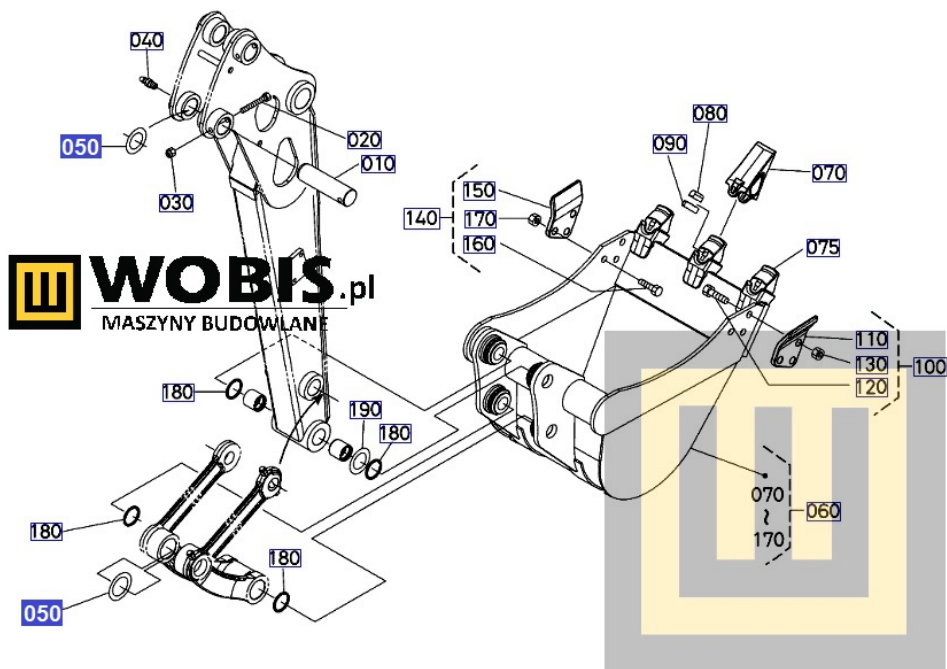

Zapewniamy części zamienne oraz materiały eksploatacyjne do wszystkich urządzeń i silników dostępnych w naszej firmie.

Jeżeli potrzebują Państwo dodatkowej informacji co do ceny, porady w doborze części, nie znacie Państwo dokładnie modelu czy typu maszyny to do Państwa dyspozycji pozostają specjaliści, którzy postarają się pomóc i doradzić.

Nasi pracownicy udzielą Państwu szczegółowych i fachowych porad. W razie wątpliwości zadaj pytanie, służymy pomocą. Dołożymy wszystkich starań, aby w jak najkrótszym czasie udzielić Państwu szczegółowej odpowiedzi.

Jeżeli Chcesz Zlecić naszemu autoryzowanemu serwisowi dokonanie przeglądu Twojej minikoparki KUBOTA Złóż zlecenie na stronie minikoparki.pro