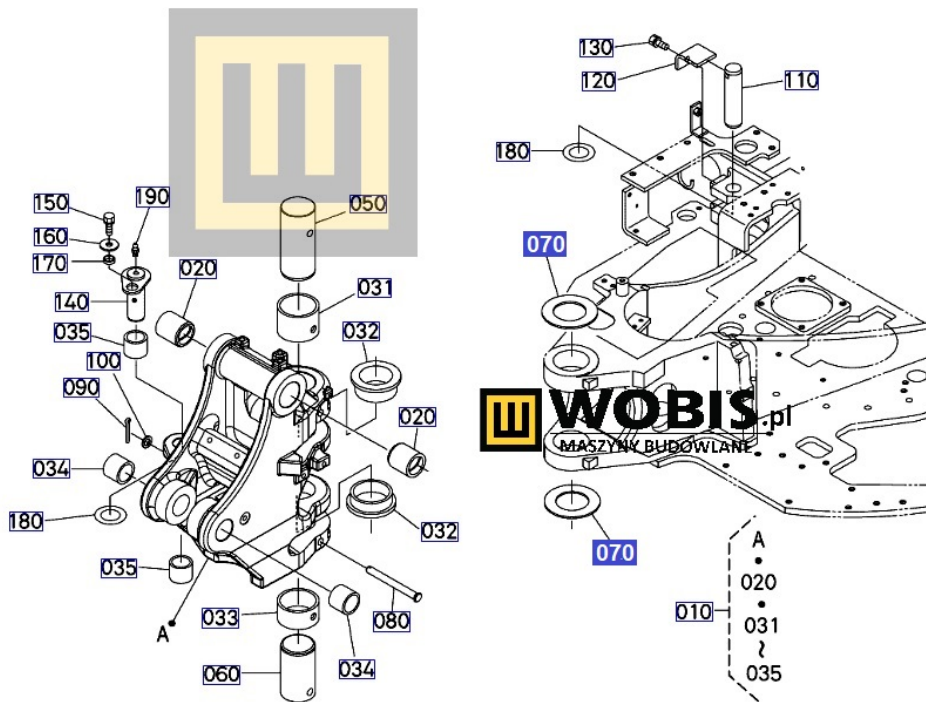

Zapewniamy części zamienne oraz materiały eksploatacyjne do wszystkich urządzeń i silników dostępnych w naszej firmie.

Jeżeli potrzebują Państwo dodatkowej informacji co do ceny, porady w doborze części, nie znacie Państwo dokładnie modelu czy typu maszyny to do Państwa dyspozycji pozostają specjaliści, którzy postarają się pomóc i doradzić.

Nasi pracownicy udzielą Państwu szczegółowych i fachowych porad. W razie wątpliwości zadaj pytanie, służymy pomocą. Dołożymy wszystkich starań, aby w jak najkrótszym czasie udzielić Państwu szczegółowej odpowiedzi.

Jeżeli Chcesz Zlecić naszemu autoryzowanemu serwisowi dokonanie przeglądu Twojej minikoparki KUBOTA Złóż zlecenie na stronie minikoparki.pro