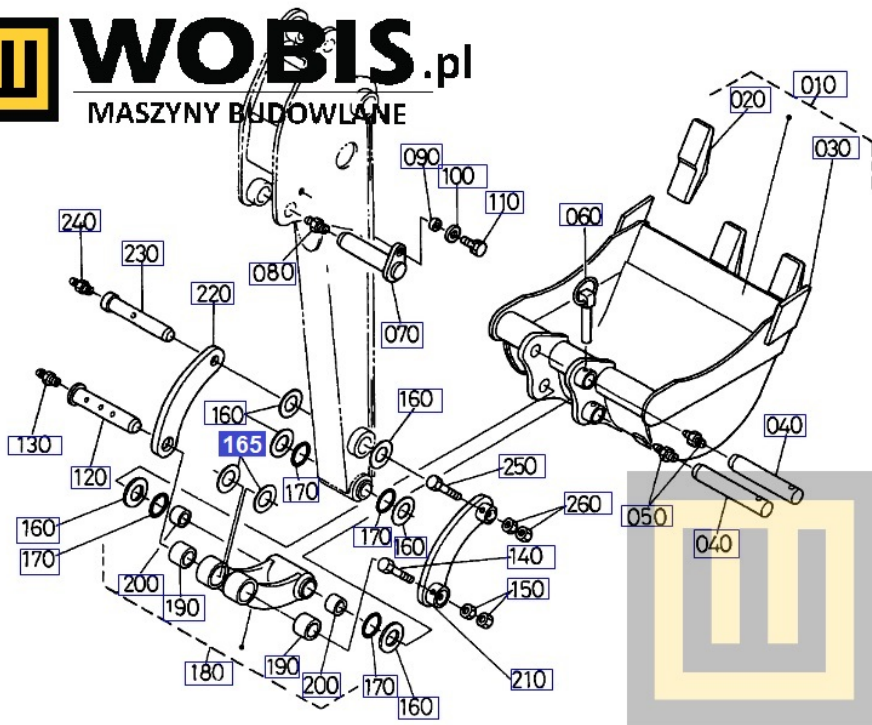

Zapewniamy części zamienne oraz materiały eksploatacyjne do wszystkich urządzeń i silników dostępnych w naszej firmie.

Jeżeli potrzebują Państwo dodatkowej informacji co do ceny, porady w doborze części, nie znacie Państwo dokładnie modelu czy typu maszyny to do Państwa dyspozycji pozostają specjaliści, którzy postarają się pomóc i doradzić.

Nasi pracownicy udzielą Państwu szczegółowych i fachowych porad. W razie wątpliwości zadaj pytanie, służymy pomocą. Dołożymy wszystkich starań, aby w jak najkrótszym czasie udzielić Państwu szczegółowej odpowiedzi.

Jeżeli Chcesz Zlecić naszemu autoryzowanemu serwisowi dokonanie przeglądu Twojej minikoparki KUBOTA Złóż zlecenie na stronie minikoparki.pro