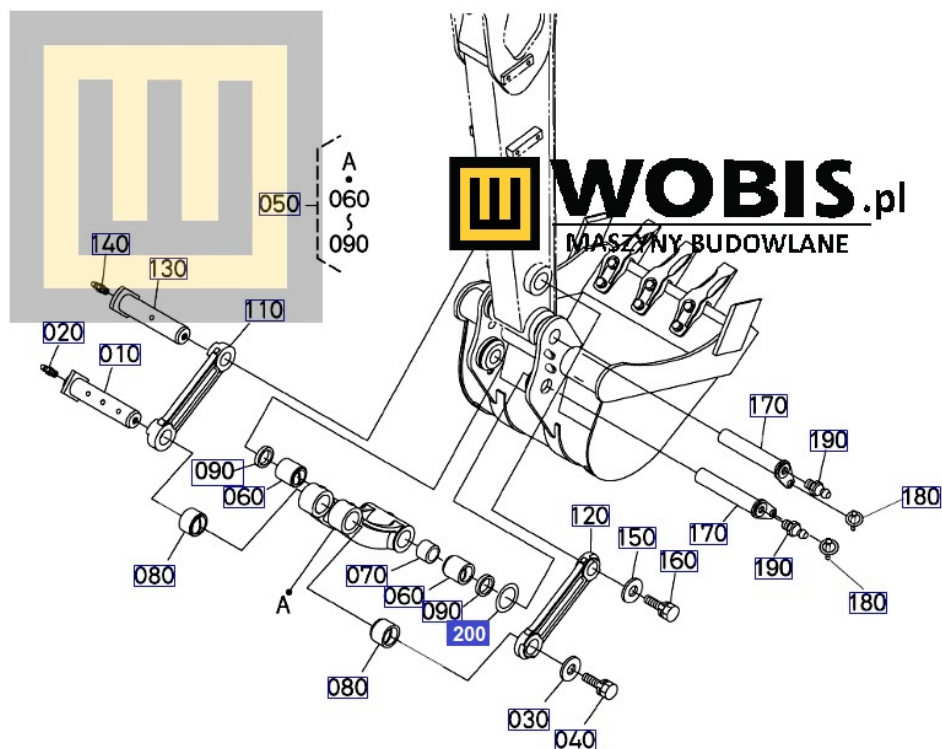

Zapewniamy części zamienne oraz materiały eksploatacyjne do wszystkich urządzeń i silników dostępnych w naszej firmie.

Jeżeli potrzebują Państwo dodatkowej informacji co do ceny, porady w doborze części, nie znacie Państwo dokładnie modelu czy typu maszyny to do Państwa dyspozycji pozostają specjaliści, którzy postarają się pomóc i doradzić.

Nasi pracownicy udzielą Państwu szczegółowych i fachowych porad. W razie wątpliwości zadaj pytanie, służymy pomocą. Dołożymy wszystkich starań, aby w jak najkrótszym czasie udzielić Państwu szczegółowej odpowiedzi.