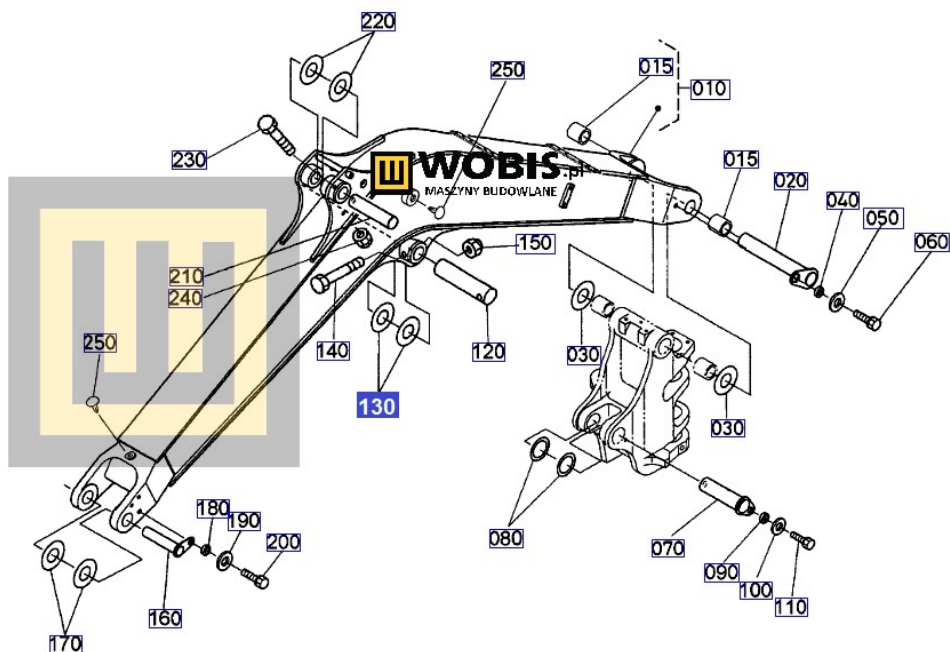

Zapewniamy części zamienne oraz materiały eksploatacyjne do wszystkich urządzeń i silników dostępnych w naszej firmie.

Jeżeli potrzebują Państwo dodatkowej informacji co do ceny, porady w doborze części, nie znacie Państwo dokładnie modelu czy typu maszyny to do Państwa dyspozycji pozostają specjaliści, którzy postarają się pomóc i doradzić.

Nasi pracownicy udzielą Państwu szczegółowych i fachowych porad. W razie wątpliwości zadaj pytanie, służymy pomocą. Dołożymy wszystkich starań, aby w jak najkrótszym czasie udzielić Państwu szczegółowej odpowiedzi.