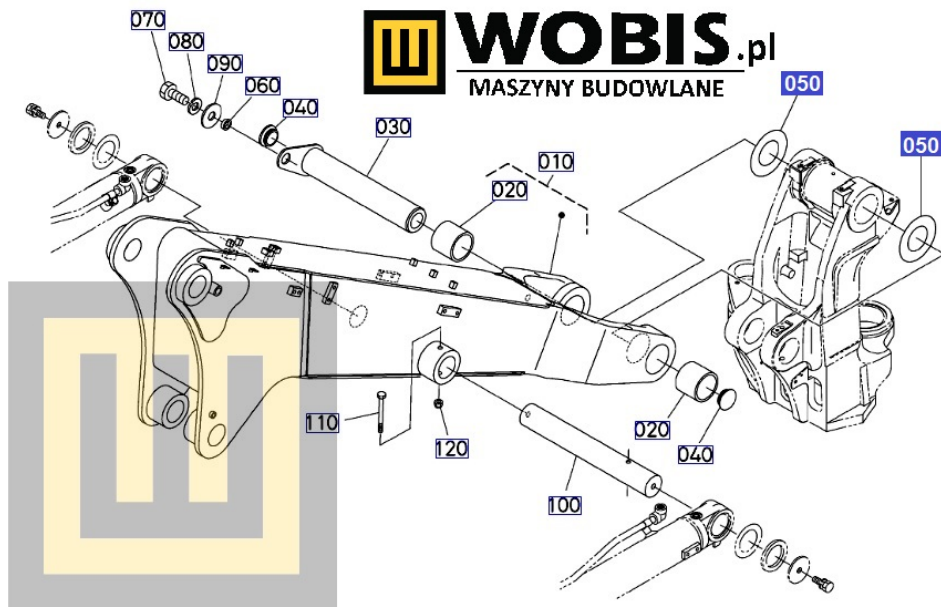

Zapewniamy części zamienne oraz materiały eksploatacyjne do wszystkich urządzeń i silników dostępnych w naszej firmie.

Jeżeli potrzebują Państwo dodatkowej informacji co do ceny, porady w doborze części, nie znacie Państwo dokładnie modelu czy typu maszyny to do Państwa dyspozycji pozostają specjaliści, którzy postarają się pomóc i doradzić.

Nasi pracownicy udzielą Państwu szczegółowych i fachowych porad. W razie wątpliwości zadaj pytanie, służymy pomocą. Dołożymy wszystkich starań, aby w jak najkrótszym czasie udzielić Państwu szczegółowej odpowiedzi.

Jeżeli Chcesz Zlecić naszemu autoryzowanemu serwisowi dokonanie przeglądu Twojej minikoparki KUBOTA Złóż zlecenie na stronie minikoparki.pro