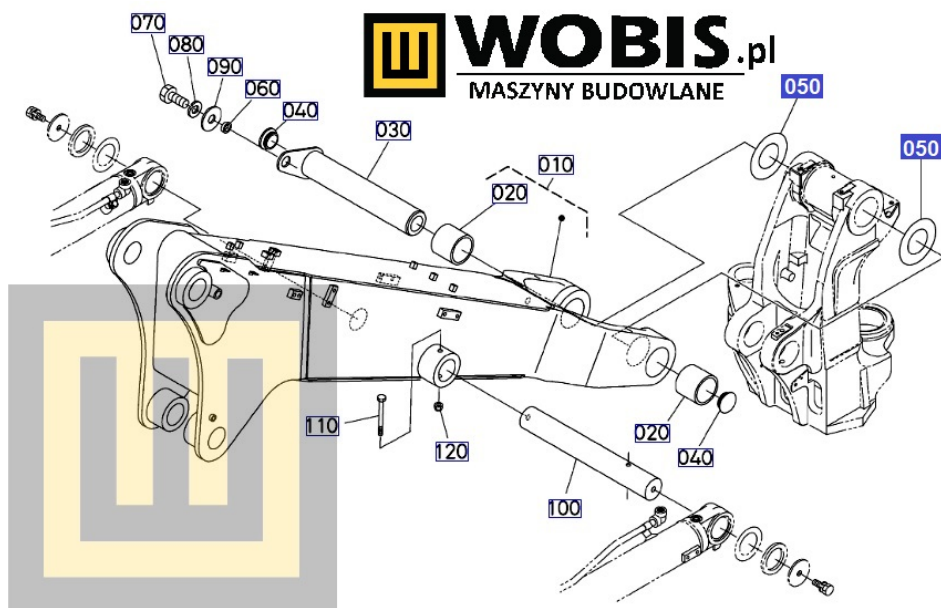

Zapewniamy części zamienne oraz materiały eksploatacyjne do wszystkich urządzeń i silników dostępnych w naszej firmie.

Jeżeli potrzebują Państwo dodatkowej informacji co do ceny, porady w doborze części, nie znacie Państwo dokładnie modelu czy typu maszyny to do Państwa dyspozycji pozostają specjaliści, którzy postarają się pomóc i doradzić.

Nasi pracownicy udzielą Państwu szczegółowych i fachowych porad. W razie wątpliwości zadaj pytanie, służymy pomocą. Dołożymy wszystkich starań, aby w jak najkrótszym czasie udzielić Państwu szczegółowej odpowiedzi.

Jeżeli Chcesz Zlecić naszemu autoryzowanemu serwisowi dokonanie przeglądu Twojej minikoparki KUBOTA Złóż zlecenie na stronie minikoparki.pro