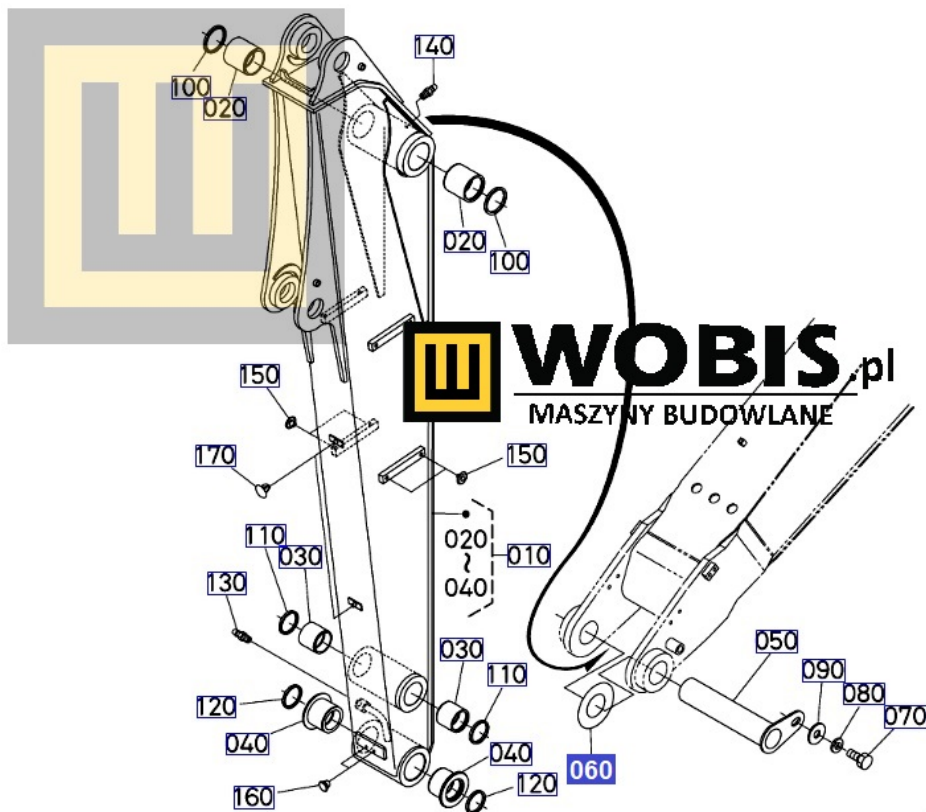

Zapewniamy części zamienne oraz materiały eksploatacyjne do wszystkich urządzeń i silników dostępnych w naszej firmie.

Jeżeli potrzebują Państwo dodatkowej informacji co do ceny, porady w doborze części, nie znacie Państwo dokładnie modelu czy typu maszyny to do Państwa dyspozycji pozostają specjaliści, którzy postarają się pomóc i doradzić.

Nasi pracownicy udzielą Państwu szczegółowych i fachowych porad. W razie wątpliwości zadaj pytanie, służymy pomocą. Dołożymy wszystkich starań, aby w jak najkrótszym czasie udzielić Państwu szczegółowej odpowiedzi.

Jeżeli Chcesz Zlecić naszemu autoryzowanemu serwisowi dokonanie przeglądu Twojej minikoparki KUBOTA Złóż zlecenie na stronie minikoparki.pro