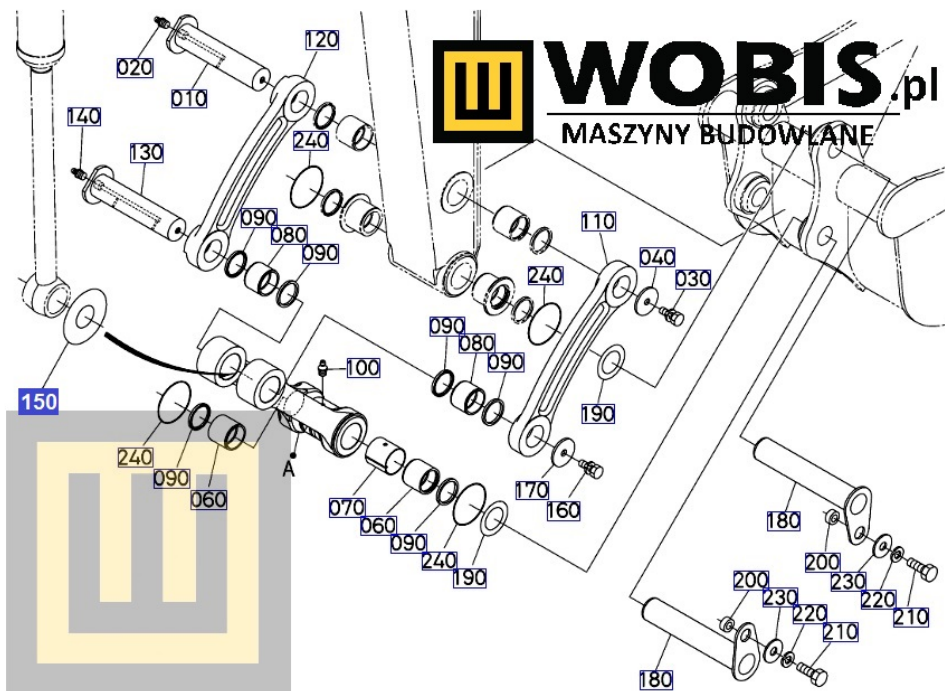

Zapewniamy części zamienne oraz materiały eksploatacyjne do wszystkich urządzeń i silników dostępnych w naszej firmie.

Jeżeli potrzebują Państwo dodatkowej informacji co do ceny, porady w doborze części, nie znacie Państwo dokładnie modelu czy typu maszyny to do Państwa dyspozycji pozostają specjaliści, którzy postarają się pomóc i doradzić.

Nasi pracownicy udzielą Państwu szczegółowych i fachowych porad. W razie wątpliwości zadaj pytanie, służymy pomocą. Dołożymy wszystkich starań, aby w jak najkrótszym czasie udzielić Państwu szczegółowej odpowiedzi.

Jeżeli Chcesz Zlecić naszemu autoryzowanemu serwisowi dokonanie przeglądu Twojej minikoparki KUBOTA Złóż zlecenie na stronie minikoparki.pro