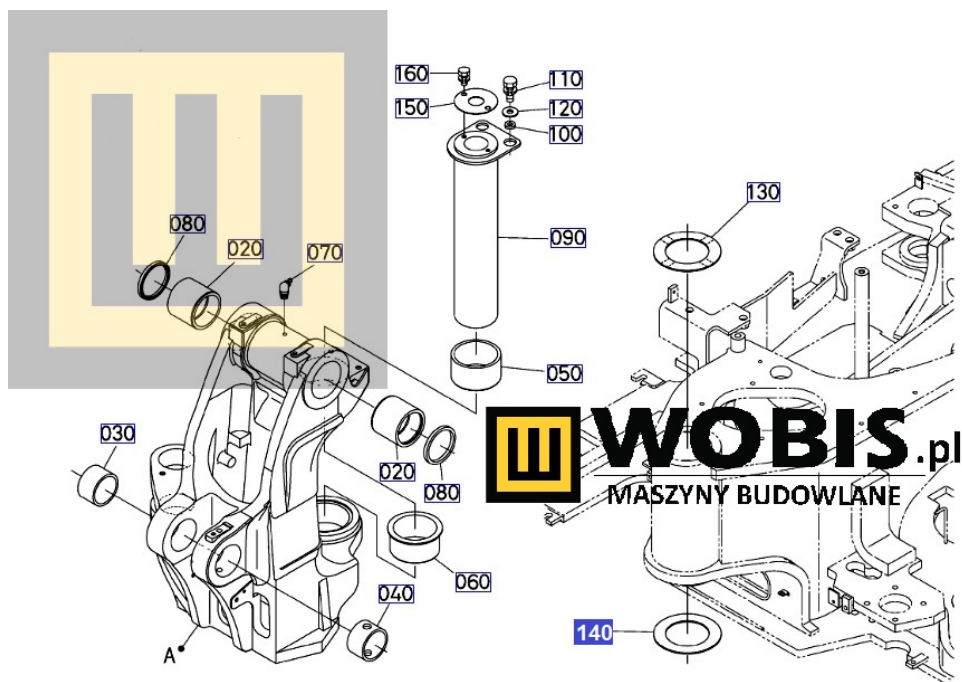

Zapewniamy części zamienne oraz materiały eksploatacyjne do wszystkich urządzeń i silników dostępnych w naszej firmie.

Jeżeli potrzebują Państwo dodatkowej informacji co do ceny, porady w doborze części, nie znacie Państwo dokładnie modelu czy typu maszyny to do Państwa dyspozycji pozostają specjaliści, którzy postarają się pomóc i doradzić.

Nasi pracownicy udzielą Państwu szczegółowych i fachowych porad. W razie wątpliwości zadaj pytanie, służymy pomocą. Dołożymy wszystkich starań, aby w jak najkrótszym czasie udzielić Państwu szczegółowej odpowiedzi.

Jeżeli Chcesz Zlecić naszemu autoryzowanemu serwisowi dokonanie przeglądu Twojej minikoparki KUBOTA Złóż zlecenie na stronie minikoparki.pro