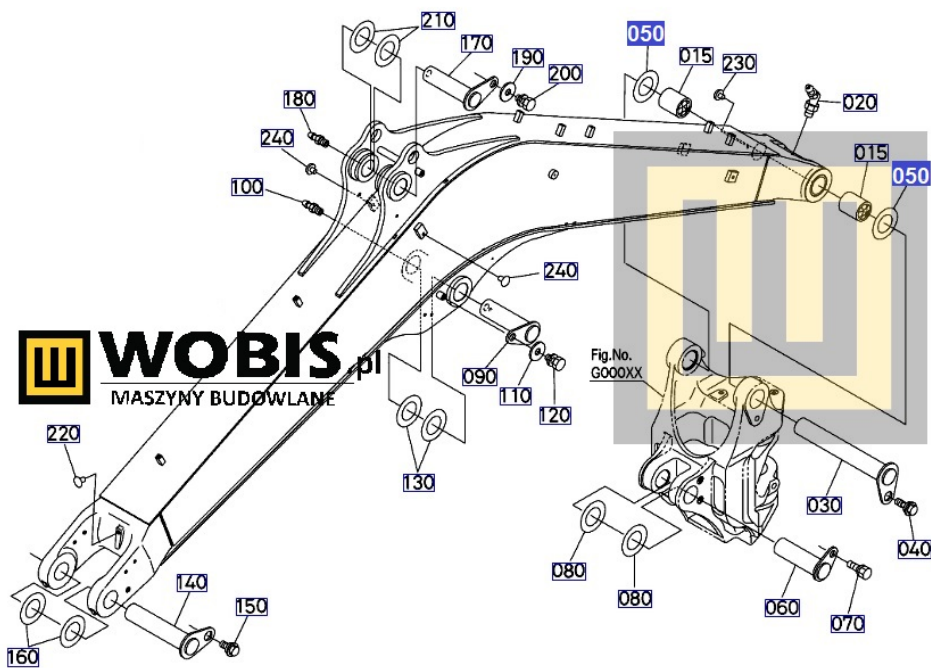

Zapewniamy części zamienne oraz materiały eksploatacyjne do wszystkich urządzeń i silników dostępnych w naszej firmie.

Jeżeli potrzebują Państwo dodatkowej informacji co do ceny, porady w doborze części, nie znacie Państwo dokładnie modelu czy typu maszyny to do Państwa dyspozycji pozostają specjaliści, którzy postarają się pomóc i doradzić.

Nasi pracownicy udzielą Państwu szczegółowych i fachowych porad. W razie wątpliwości zadaj pytanie, służymy pomocą. Dołożymy wszystkich starań, aby w jak najkrótszym czasie udzielić Państwu szczegółowej odpowiedzi.

Jeżeli Chcesz Zlecić naszemu autoryzowanemu serwisowi dokonanie przeglądu Twojej minikoparki KUBOTA Złóż zlecenie na stronie minikoparki.pro