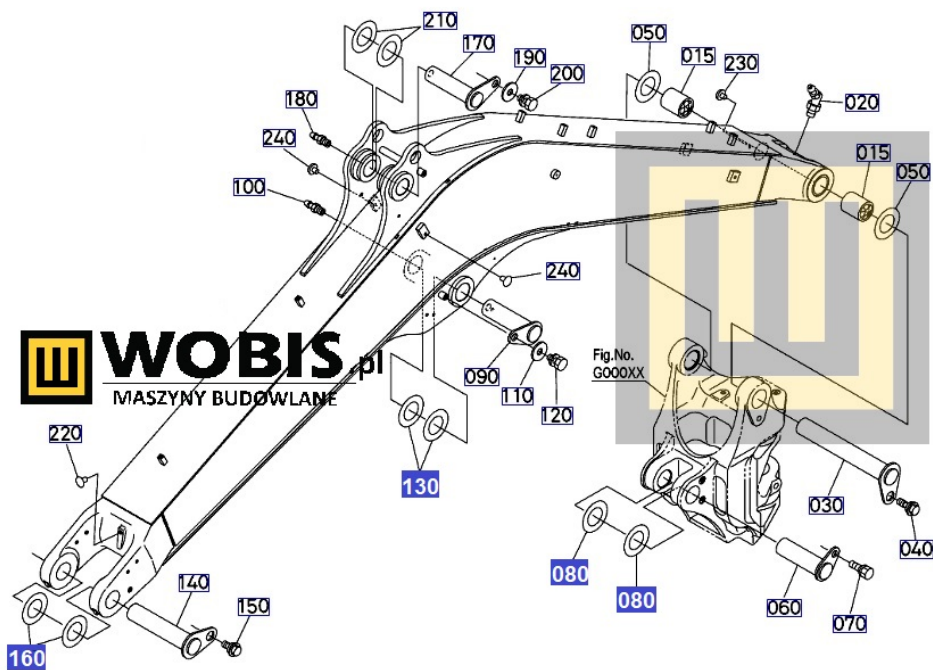

Zapewniamy części zamienne oraz materiały eksploatacyjne do wszystkich urządzeń i silników dostępnych w naszej firmie.

Jeżeli potrzebują Państwo dodatkowej informacji co do ceny, porady w doborze części, nie znacie Państwo dokładnie modelu czy typu maszyny to do Państwa dyspozycji pozostają specjaliści, którzy postarają się pomóc i doradzić.

Nasi pracownicy udzielą Państwu szczegółowych i fachowych porad. W razie wątpliwości zadaj pytanie, służymy pomocą. Dołożymy wszystkich starań, aby w jak najkrótszym czasie udzielić Państwu szczegółowej odpowiedzi.

Jeżeli Chcesz Zlecić naszemu autoryzowanemu serwisowi dokonanie przeglądu Twojej minikoparki KUBOTA Złóż zlecenie na stronie minikoparki.pro