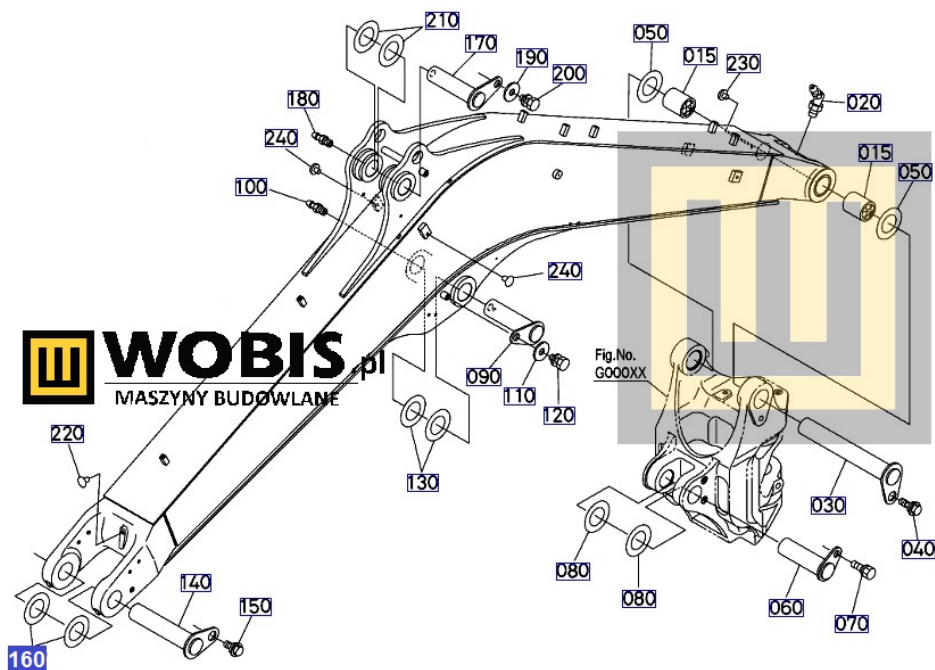

Zapewniamy części zamienne oraz materiały eksploatacyjne do wszystkich urządzeń i silników dostępnych w naszej firmie.

Jeżeli potrzebują Państwo dodatkowej informacji co do ceny, porady w doborze części, nie znacie Państwo dokładnie modelu czy typu maszyny to do Państwa dyspozycji pozostają specjaliści, którzy postarają się pomóc i doradzić.

Nasi pracownicy udzielą Państwu szczegółowych i fachowych porad. W razie wątpliwości zadaj pytanie, służymy pomocą. Dołożymy wszystkich starań, aby w jak najkrótszym czasie udzielić Państwu szczegółowej odpowiedzi.

Jeżeli Chcesz Zlecić naszemu autoryzowanemu serwisowi dokonanie przeglądu Twojej minikoparki KUBOTA Złóż zlecenie na stronie minikoparki.pro