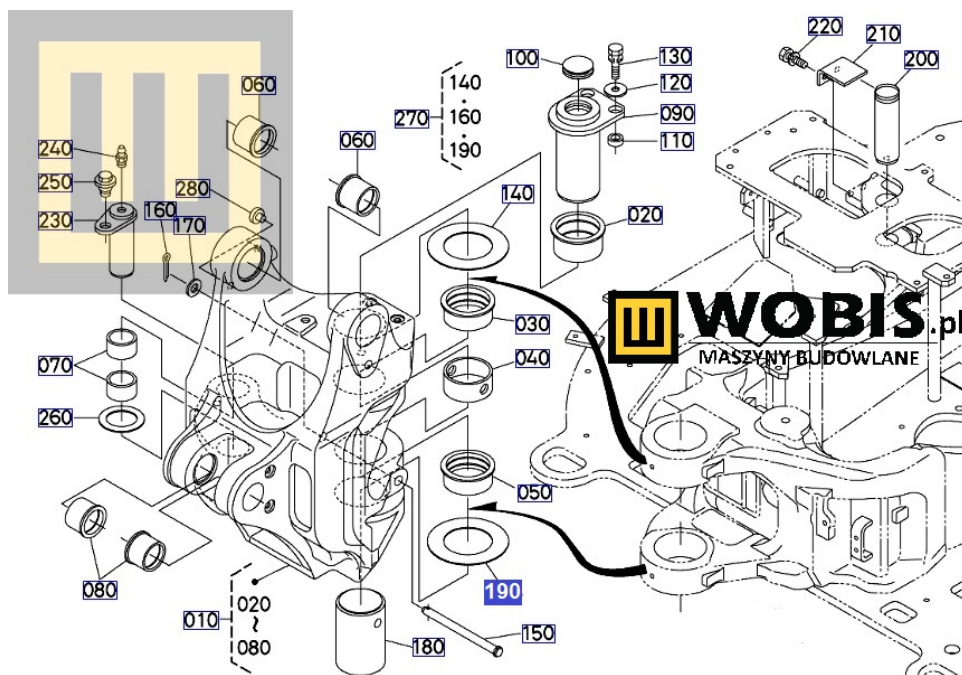

Zapewniamy części zamienne oraz materiały eksploatacyjne do wszystkich urządzeń i silników dostępnych w naszej firmie.

Jeżeli potrzebują Państwo dodatkowej informacji co do ceny, porady w doborze części, nie znacie Państwo dokładnie modelu czy typu maszyny to do Państwa dyspozycji pozostają specjaliści, którzy postarają się pomóc i doradzić.

Nasi pracownicy udzielą Państwu szczegółowych i fachowych porad. W razie wątpliwości zadaj pytanie, służymy pomocą. Dołożymy wszystkich starań, aby w jak najkrótszym czasie udzielić Państwu szczegółowej odpowiedzi.

Jeżeli Chcesz Zlecić naszemu autoryzowanemu serwisowi dokonanie przeglądu Twojej minikoparki KUBOTA Złóż zlecenie na stronie minikoparki.pro