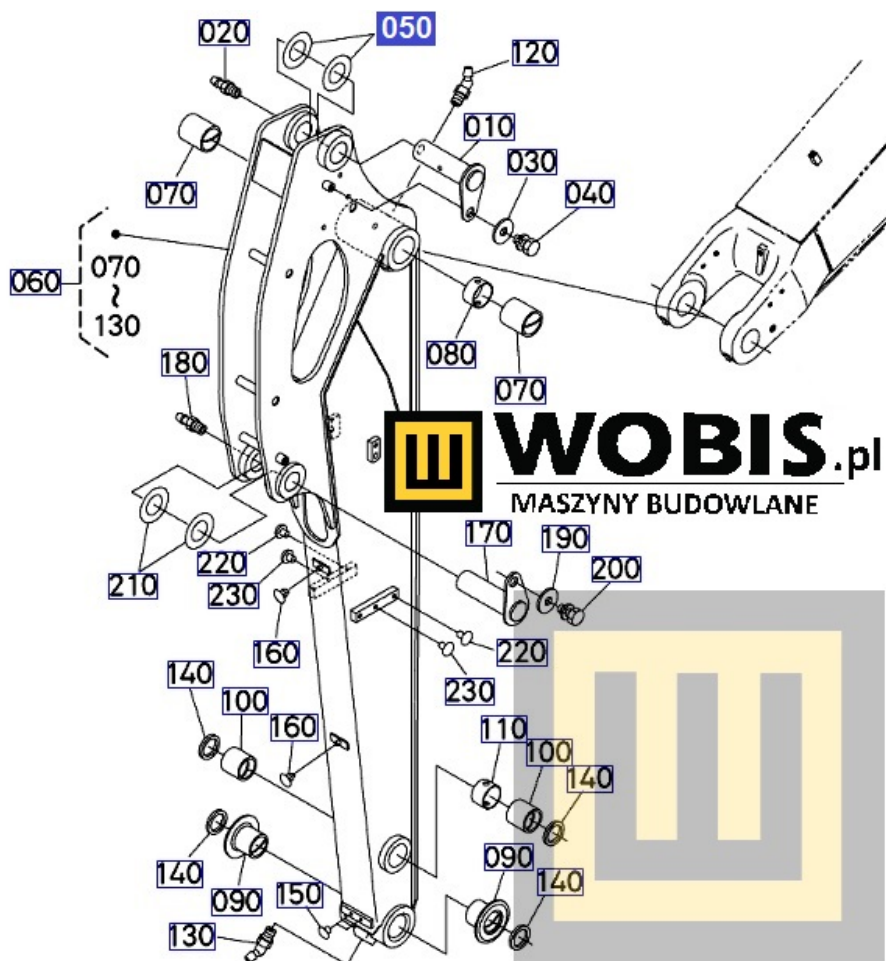

Zapewniamy części zamienne oraz materiały eksploatacyjne do wszystkich urządzeń i silników dostępnych w naszej firmie.

Jeżeli potrzebują Państwo dodatkowej informacji co do ceny, porady w doborze części, nie znacie Państwo dokładnie modelu czy typu maszyny to do Państwa dyspozycji pozostają specjaliści, którzy postarają się pomóc i doradzić.

Nasi pracownicy udzielą Państwu szczegółowych i fachowych porad. W razie wątpliwości zadaj pytanie, służymy pomocą. Dołożymy wszystkich starań, aby w jak najkrótszym czasie udzielić Państwu szczegółowej odpowiedzi.

Jeżeli Chcesz Zlecić naszemu autoryzowanemu serwisowi dokonanie przeglądu Twojej minikoparki KUBOTA Złóż zlecenie na stronie minikoparki.pro