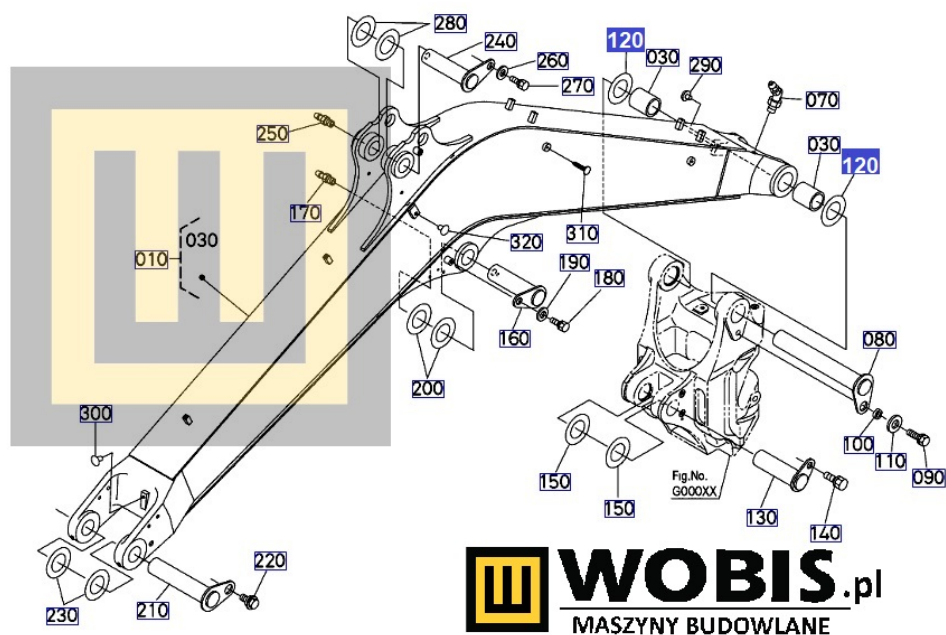

Zapewniamy części zamienne oraz materiały eksploatacyjne do wszystkich urządzeń i silników dostępnych w naszej firmie.

Jeżeli potrzebują Państwo dodatkowej informacji co do ceny, porady w doborze części, nie znacie Państwo dokładnie modelu czy typu maszyny to do Państwa dyspozycji pozostają specjaliści, którzy postarają się pomóc i doradzić.

Nasi pracownicy udzielą Państwu szczegółowych i fachowych porad. W razie wątpliwości zadaj pytanie, służymy pomocą. Dołożymy wszystkich starań, aby w jak najkrótszym czasie udzielić Państwu szczegółowej odpowiedzi.

Jeżeli Chcesz Zlecić naszemu autoryzowanemu serwisowi dokonanie przeglądu Twojej minikoparki KUBOTA Złóż zlecenie na stronie minikoparki.pro