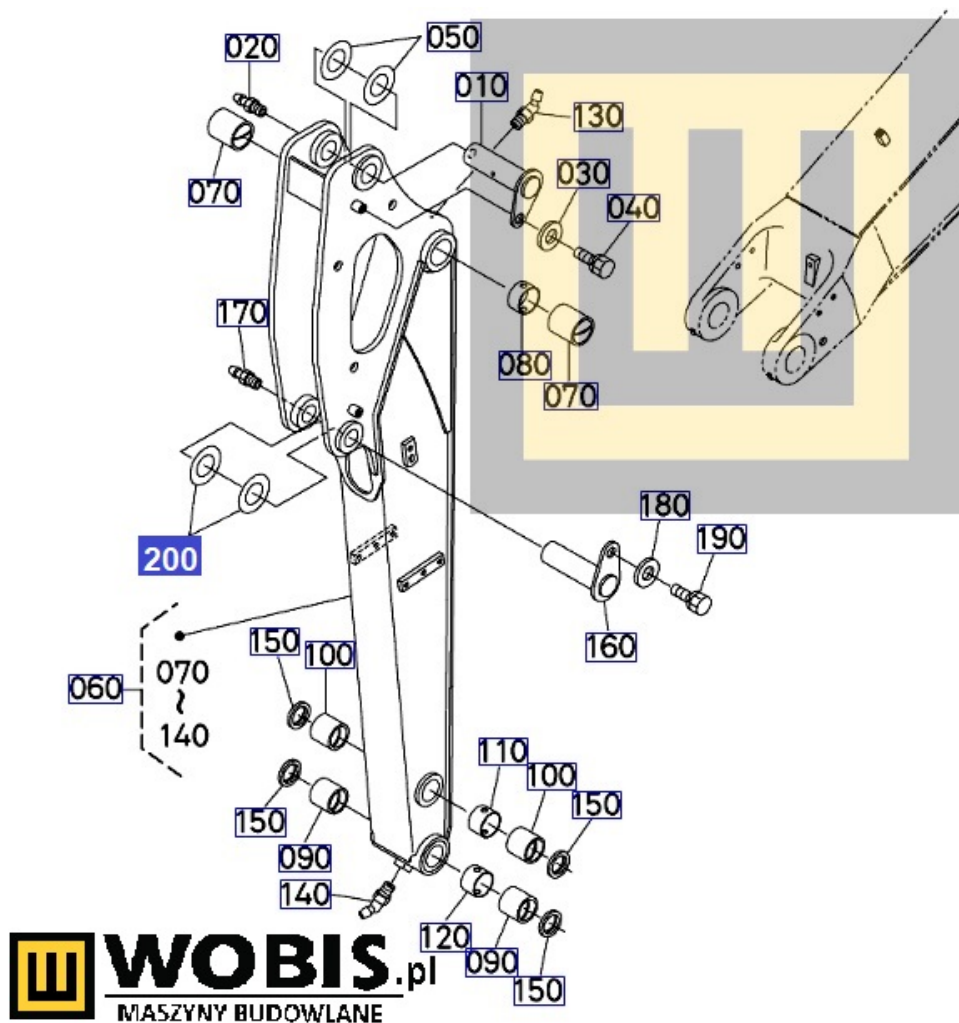

Zapewniamy części zamienne oraz materiały eksploatacyjne do wszystkich urządzeń i silników dostępnych w naszej firmie.

Jeżeli potrzebują Państwo dodatkowej informacji co do ceny, porady w doborze części, nie znacie Państwo dokładnie modelu czy typu maszyny to do Państwa dyspozycji pozostają specjaliści, którzy postarają się pomóc i doradzić.

Nasi pracownicy udzielą Państwu szczegółowych i fachowych porad. W razie wątpliwości zadaj pytanie, służymy pomocą. Dołożymy wszystkich starań, aby w jak najkrótszym czasie udzielić Państwu szczegółowej odpowiedzi.

Jeżeli Chcesz Zlecić naszemu autoryzowanemu serwisowi dokonanie przeglądu Twojej minikoparki KUBOTA Złóż zlecenie na stronie minikoparki.pro