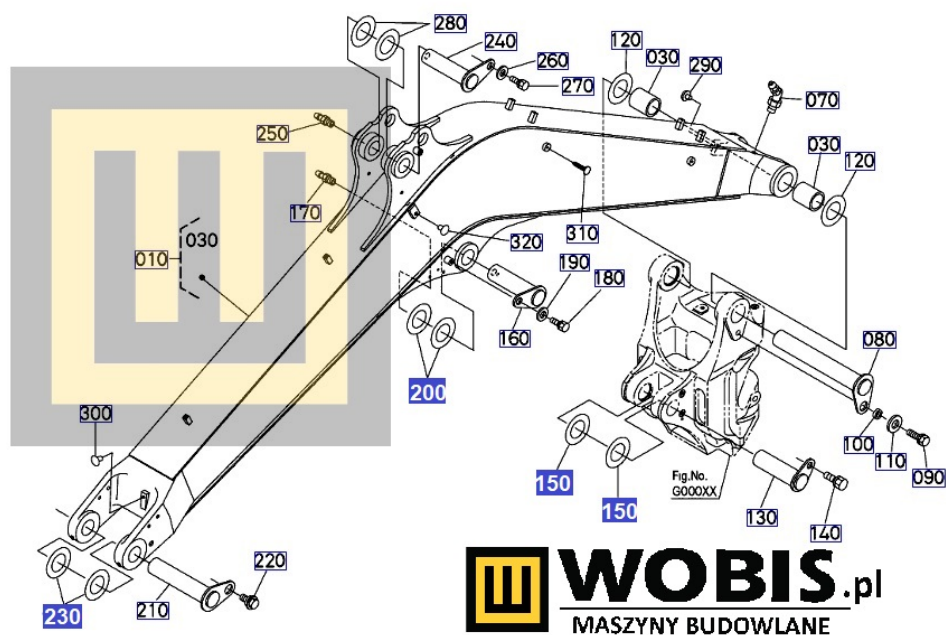

Zapewniamy części zamienne oraz materiały eksploatacyjne do wszystkich urządzeń i silników dostępnych w naszej firmie.

Jeżeli potrzebują Państwo dodatkowej informacji co do ceny, porady w doborze części, nie znacie Państwo dokładnie modelu czy typu maszyny to do Państwa dyspozycji pozostają specjaliści, którzy postarają się pomóc i doradzić.

Nasi pracownicy udzielą Państwu szczegółowych i fachowych porad. W razie wątpliwości zadaj pytanie, służymy pomocą. Dołożymy wszystkich starań, aby w jak najkrótszym czasie udzielić Państwu szczegółowej odpowiedzi.

Jeżeli Chcesz Zlecić naszemu autoryzowanemu serwisowi dokonanie przeglądu Twojej minikoparki KUBOTA Złóż zlecenie na stronie minikoparki.pro