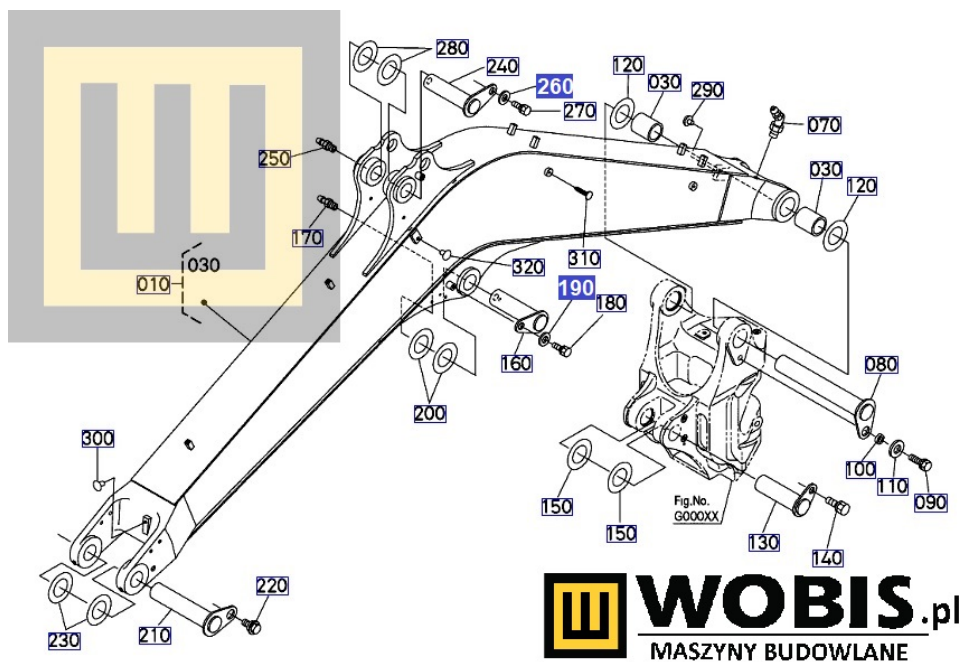

Zapewniamy części zamienne oraz materiały eksploatacyjne do wszystkich urządzeń i silników dostępnych w naszej firmie.

Jeżeli potrzebują Państwo dodatkowej informacji co do ceny, porady w doborze części, nie znacie Państwo dokładnie modelu czy typu maszyny to do Państwa dyspozycji pozostają specjaliści, którzy postarają się pomóc i doradzić.

Nasi pracownicy udzielą Państwu szczegółowych i fachowych porad. W razie wątpliwości zadaj pytanie, służymy pomocą. Dołożymy wszystkich starań, aby w jak najkrótszym czasie udzielić Państwu szczegółowej odpowiedzi.

Jeżeli Chcesz Zlecić naszemu autoryzowanemu serwisowi dokonanie przeglądu Twojej minikoparki KUBOTA Złóż zlecenie na stronie minikoparki.pro