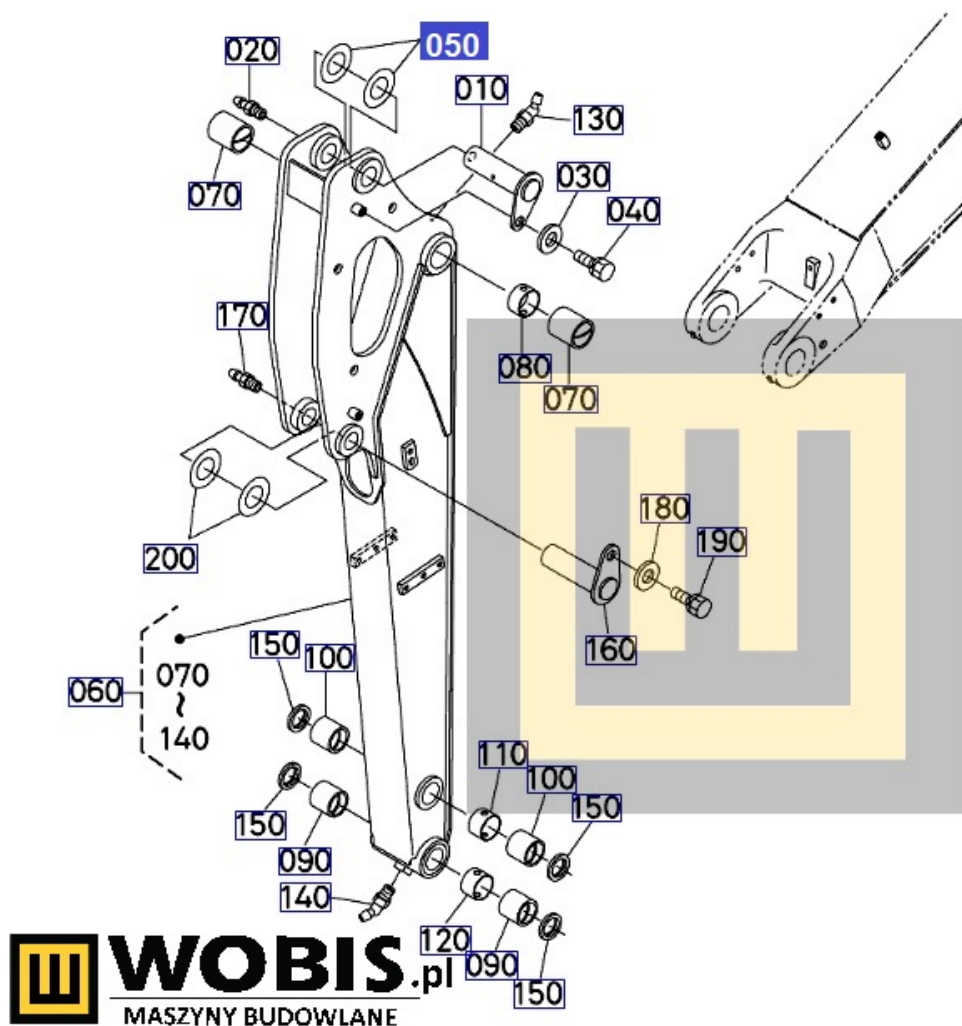

Zapewniamy części zamienne oraz materiały eksploatacyjne do wszystkich urządzeń i silników dostępnych w naszej firmie.

Jeżeli potrzebują Państwo dodatkowej informacji co do ceny, porady w doborze części, nie znacie Państwo dokładnie modelu czy typu maszyny to do Państwa dyspozycji pozostają specjaliści, którzy postarają się pomóc i doradzić.

Nasi pracownicy udzielą Państwu szczegółowych i fachowych porad. W razie wątpliwości zadaj pytanie, służymy pomocą. Dołożymy wszystkich starań, aby w jak najkrótszym czasie udzielić Państwu szczegółowej odpowiedzi.

Jeżeli Chcesz Zlecić naszemu autoryzowanemu serwisowi dokonanie przeglądu Twojej minikoparki KUBOTA Złóż zlecenie na stronie minikoparki.pro