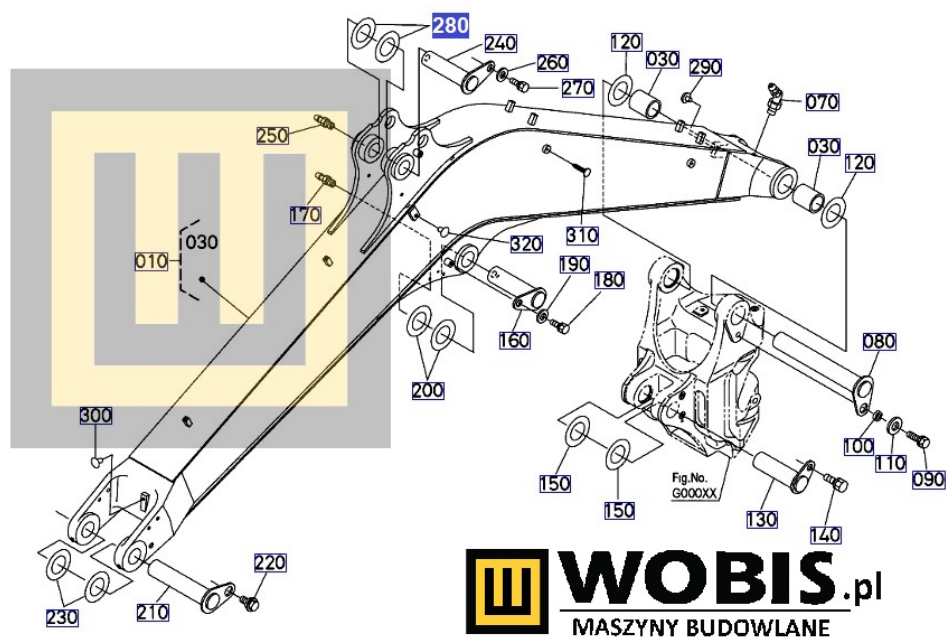

Zapewniamy części zamienne oraz materiały eksploatacyjne do wszystkich urządzeń i silników dostępnych w naszej firmie.

Jeżeli potrzebują Państwo dodatkowej informacji co do ceny, porady w doborze części, nie znacie Państwo dokładnie modelu czy typu maszyny to do Państwa dyspozycji pozostają specjaliści, którzy postarają się pomóc i doradzić.

Nasi pracownicy udzielą Państwu szczegółowych i fachowych porad. W razie wątpliwości zadaj pytanie, służymy pomocą. Dołożymy wszystkich starań, aby w jak najkrótszym czasie udzielić Państwu szczegółowej odpowiedzi.

Jeżeli Chcesz Zlecić naszemu autoryzowanemu serwisowi dokonanie przeglądu Twojej minikoparki KUBOTA Złóż zlecenie na stronie minikoparki.pro