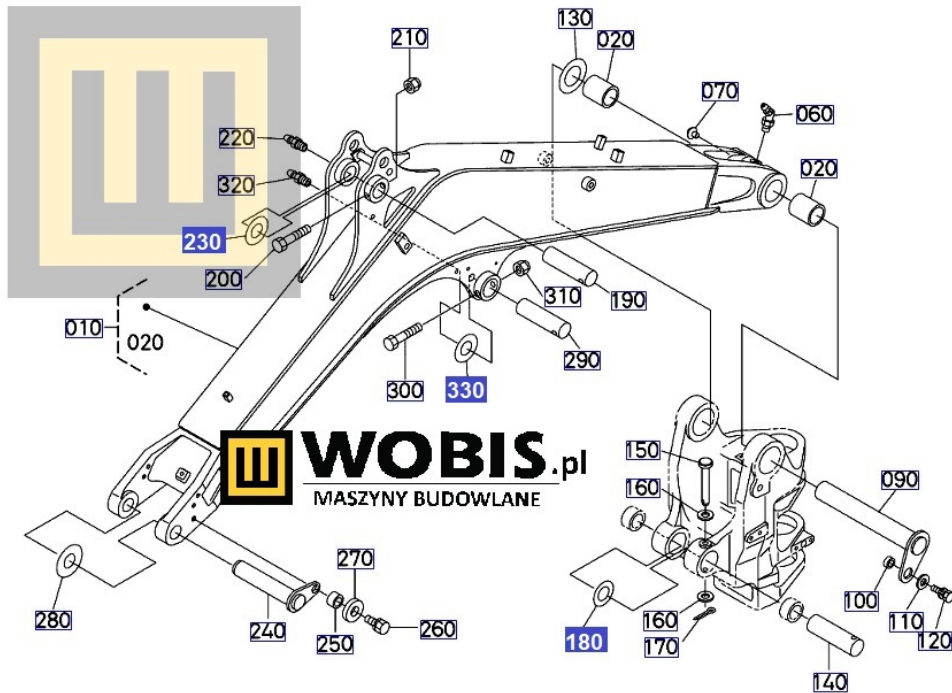

Zapewniamy części zamienne oraz materiały eksploatacyjne **do wszystkich urządzeń i silników dostępnych w naszej firmie.**

Jeżeli potrzebują Państwo dodatkowej informacji co do ceny, porady w doborze części, nie znacie Państwo dokładnie modelu czy typu maszyny to do Państwa dyspozycji pozostają specjaliści, którzy postarają się pomóc i doradzić.

Nasi pracownicy udzielą Państwu szczegółowych i fachowych porad. W razie wątpliwości zadaj pytanie, służymy pomocą. Dołożymy wszystkich starań, aby w jak najkrótszym czasie udzielić Państwu szczegółowej odpowiedzi.

Jeżeli Chcesz Zlecić naszemu autoryzowanemu serwisowi dokonanie przeglądu Twojej minikoparki KUBOTA Złóż zlecenie na stronie minikoparki.pro