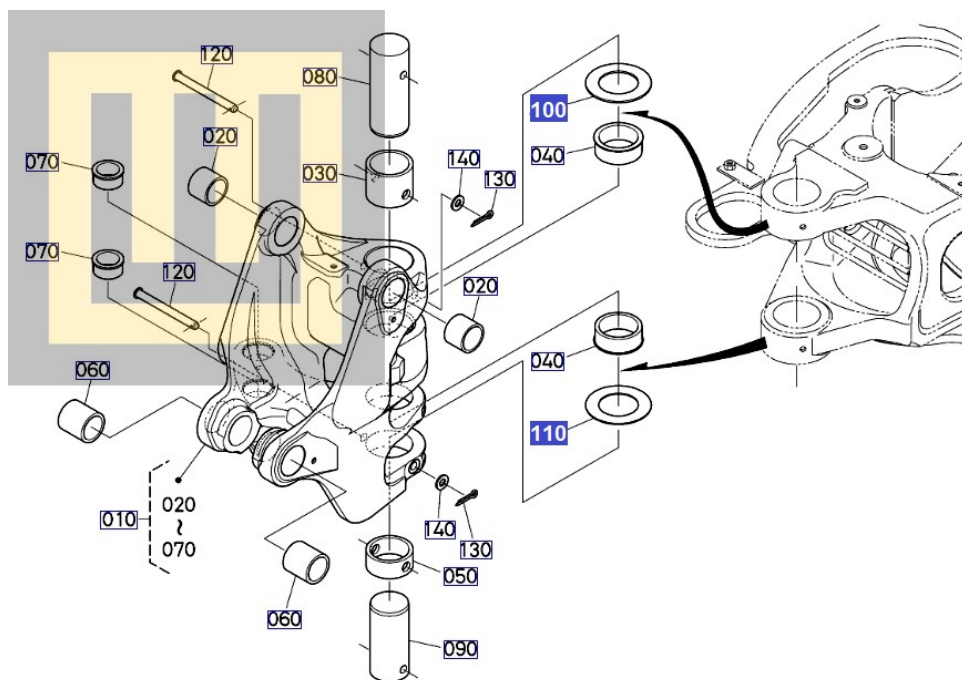

Zapewniamy części zamienne oraz materiały eksploatacyjne do wszystkich urządzeń i silników dostępnych w naszej firmie.

Jeżeli potrzebują Państwo dodatkowej informacji co do ceny, porady w doborze części, nie znacie Państwo dokładnie modelu czy typu maszyny to do Państwa dyspozycji pozostają specjaliści, którzy postarają się pomóc i doradzić.

Nasi pracownicy udzielą Państwu szczegółowych i fachowych porad. W razie wątpliwości zadaj pytanie, służymy pomocą. Dołożymy wszystkich starań, aby w jak najkrótszym czasie udzielić Państwu szczegółowej odpowiedzi.

Jeżeli Chcesz Zlecić naszemu autoryzowanemu serwisowi dokonanie przeglądu Twojej minikoparki KUBOTA Złóż zlecenie na stronie minikoparki.pro