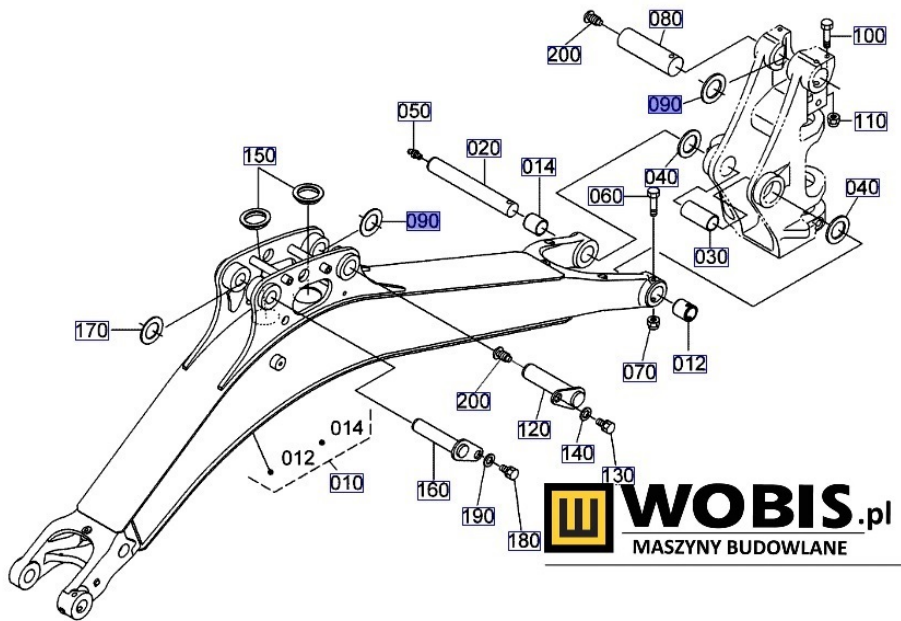

Zapewniamy części zamienne oraz materiały eksploatacyjne do wszystkich urządzeń i silników dostępnych w naszej firmie.

Jeżeli potrzebują Państwo dodatkowej informacji co do ceny, porady w doborze części, nie znacie Państwo dokładnie modelu czy typu maszyny to do Państwa dyspozycji pozostają specjaliści, którzy postarają się pomóc i doradzić.

Nasi pracownicy udzielą Państwu szczegółowych i fachowych porad. W razie wątpliwości zadaj pytanie, służymy pomocą. Dołożymy wszystkich starań, aby w jak najkrótszym czasie udzielić Państwu szczegółowej odpowiedzi.

Jeżeli Chcesz Zlecić naszemu autoryzowanemu serwisowi dokonanie przeglądu Twojej minikoparki KUBOTA Złóż zlecenie na stronie minikoparki.pro