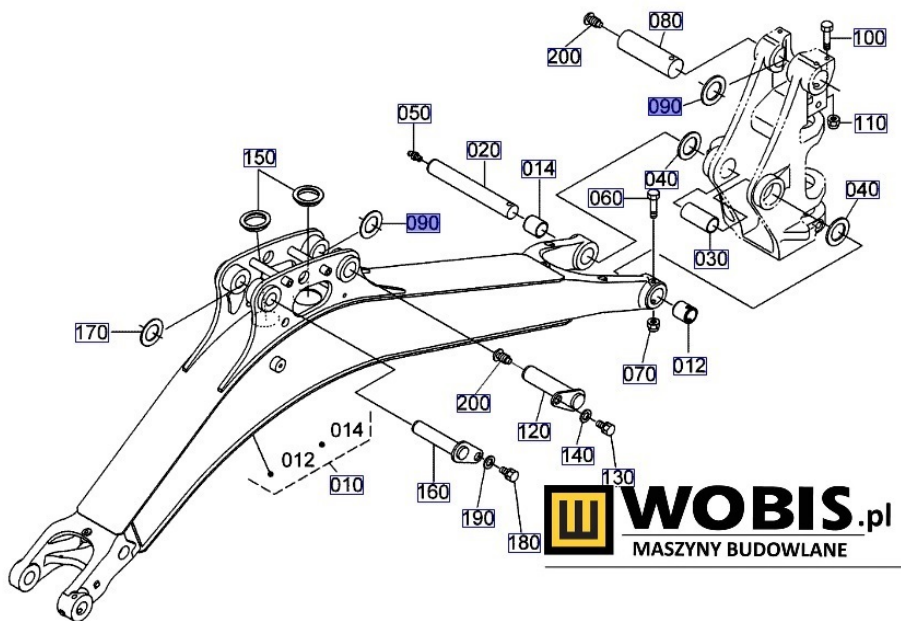

Zapewniamy części zamienne oraz materiały eksploatacyjne do wszystkich urządzeń i silników dostępnych w naszej firmie.

Jeżeli potrzebują Państwo dodatkowej informacji co do ceny, porady w doborze części, nie znacie Państwo dokładnie modelu czy typu maszyny to do Państwa dyspozycji pozostają specjaliści, którzy postarają się pomóc i doradzić.

Nasi pracownicy udzielą Państwu szczegółowych i fachowych porad. W razie wątpliwości zadaj pytanie, służymy pomocą. Dołożymy wszystkich starań, aby w jak najkrótszym czasie udzielić Państwu szczegółowej odpowiedzi.

Jeżeli Chcesz Zlecić naszemu autoryzowanemu serwisowi dokonanie przeglądu Twojej minikoparki KUBOTA Złóż zlecenie na stronie minikoparki.pro