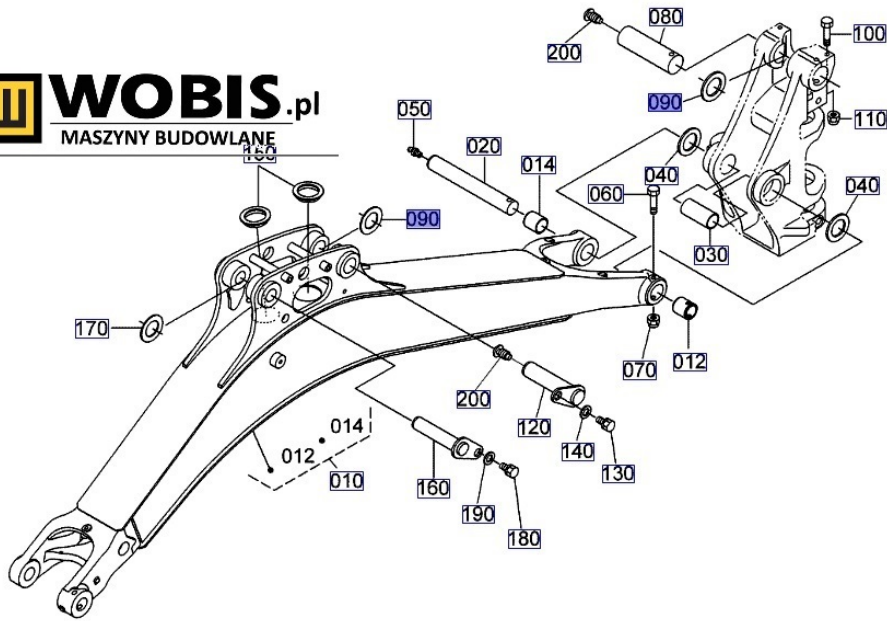

Zapewniamy części zamienne oraz materiały eksploatacyjne do wszystkich urządzeń i silników dostępnych w naszej firmie.

Jeżeli potrzebują Państwo dodatkowej informacji co do ceny, porady w doborze części, nie znacie Państwo dokładnie modelu czy typu maszyny to do Państwa dyspozycji pozostają specjaliści, którzy postarają się pomóc i doradzić.

Nasi pracownicy udzielą Państwu szczegółowych i fachowych porad. W razie wątpliwości zadaj pytanie, służymy pomocą. Dołożymy wszystkich starań, aby w jak najkrótszym czasie udzielić Państwu szczegółowej odpowiedzi.

Jeżeli Chcesz Zlecić naszemu autoryzowanemu serwisowi dokonanie przeglądu Twojej minikoparki KUBOTA Złóż zlecenie na stronie minikoparki.pro