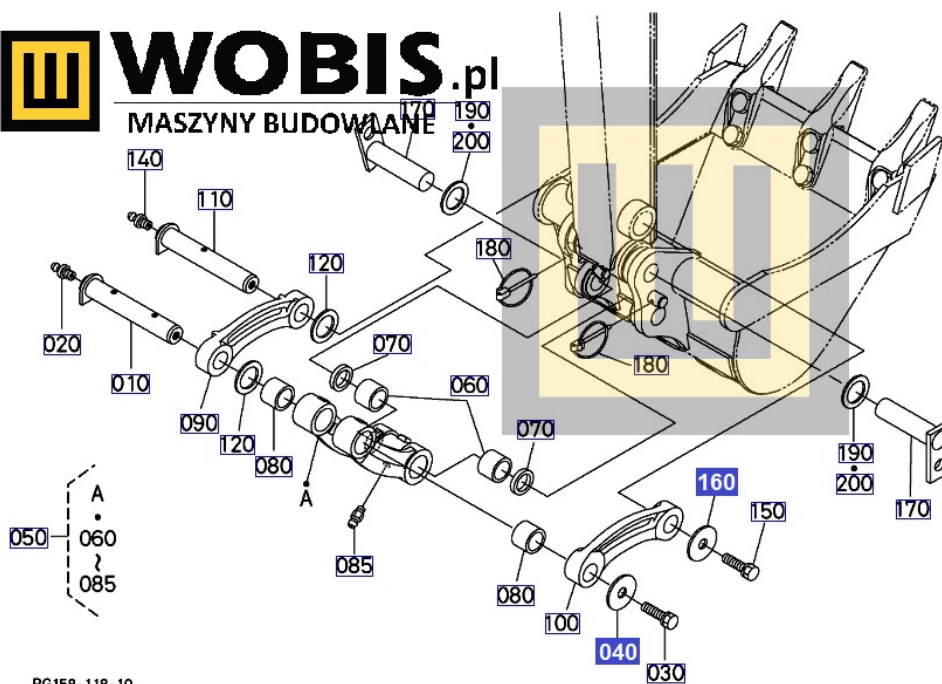

RG158-118-10

Zapewniamy części zamienne oraz materiały eksploatacyjne do wszystkich urządzeń i silników dostępnych w naszej firmie.

Jeżeli potrzebują Państwo dodatkowej informacji co do ceny, porady w doborze części, nie znacie Państwo dokładnie modelu czy typu maszyny to do Państwa dyspozycji pozostają specjaliści, którzy postarają się pomóc i doradzić.

Nasi pracownicy udzielą Państwu szczegółowych i fachowych porad. W razie wątpliwości zadaj pytanie, służymy pomocą. Dołożymy wszystkich starań, aby w jak najkrótszym czasie udzielić Państwu szczegółowej odpowiedzi.

Jeżeli Chcesz Zlecić naszemu autoryzowanemu serwisowi dokonanie przeglądu Twojej minikoparki KUBOTA Złóż zlecenie na stronie minikoparki.pro