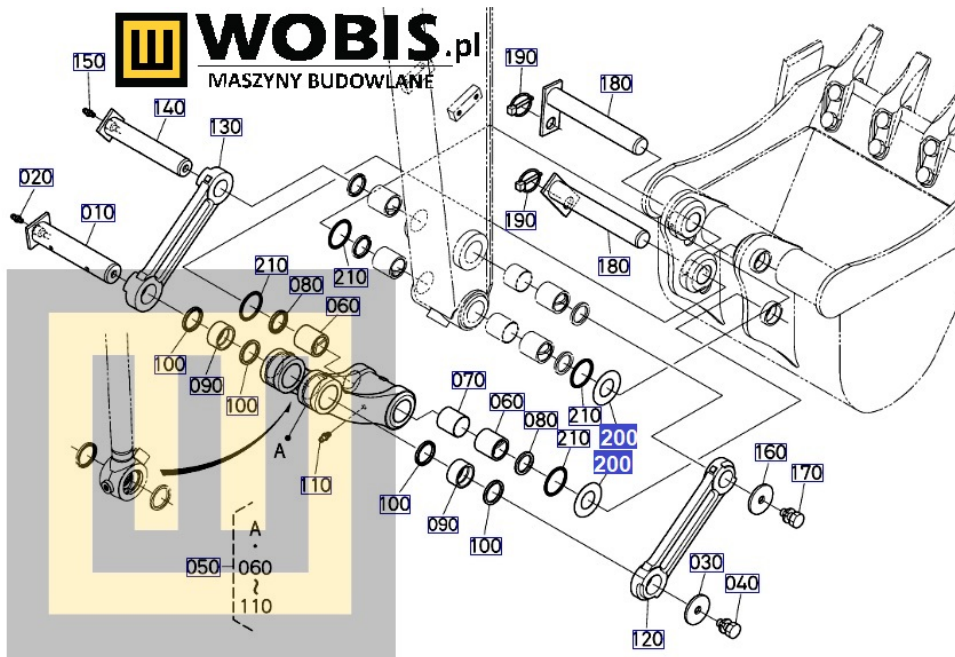

Zapewniamy części zamienne oraz materiały eksploatacyjne do wszystkich urządzeń i silników dostępnych w naszej firmie.

Jeżeli potrzebują Państwo dodatkowej informacji co do ceny, porady w doborze części, nie znacie Państwo dokładnie modelu czy typu maszyny to do Państwa dyspozycji pozostają specjaliści, którzy postarają się pomóc i doradzić.

Nasi pracownicy udzielą Państwu szczegółowych i fachowych porad. W razie wątpliwości zadaj pytanie, służymy pomocą. Dołożymy wszystkich starań, aby w jak najkrótszym czasie udzielić Państwu szczegółowej odpowiedzi.

Jeżeli Chcesz Zlecić naszemu autoryzowanemu serwisowi dokonanie przeglądu Twojej minikoparki KUBOTA Złóż zlecenie na stronie minikoparki.pro