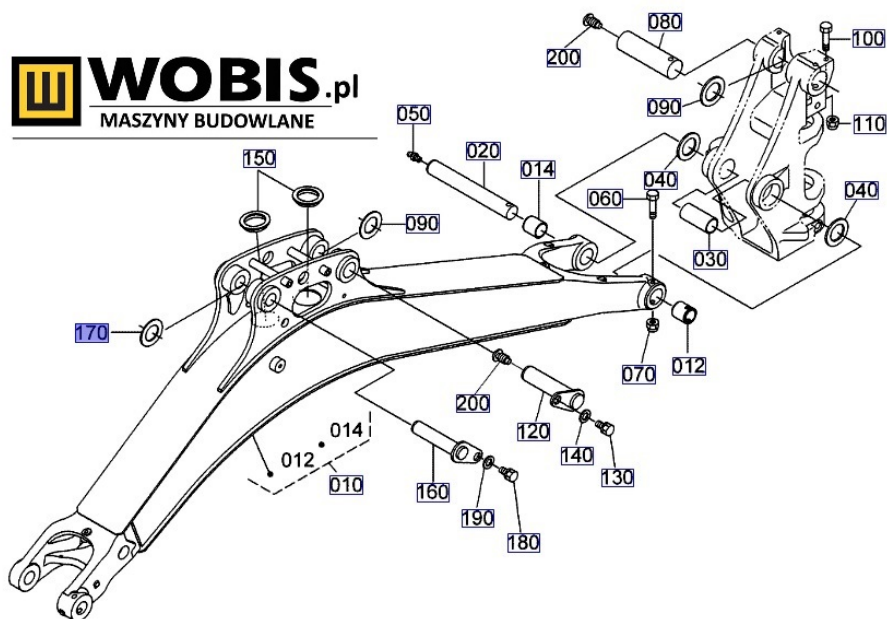

Zapewniamy części zamienne oraz materiały eksploatacyjne do wszystkich urządzeń i silników dostępnych w naszej firmie.

Jeżeli potrzebują Państwo dodatkowej informacji co do ceny, porady w doborze części, nie znacie Państwo dokładnie modelu czy typu maszyny to do Państwa dyspozycji pozostają specjaliści, którzy postarają się pomóc i doradzić.

Nasi pracownicy udzielą Państwu szczegółowych i fachowych porad. W razie wątpliwości zadaj pytanie, służymy pomocą. Dołożymy wszystkich starań, aby w jak najkrótszym czasie udzielić Państwu szczegółowej odpowiedzi.

Jeżeli Chcesz Zlecić naszemu autoryzowanemu serwisowi dokonanie przeglądu Twojej minikoparki KUBOTA Złóż zlecenie na stronie minikoparki.pro