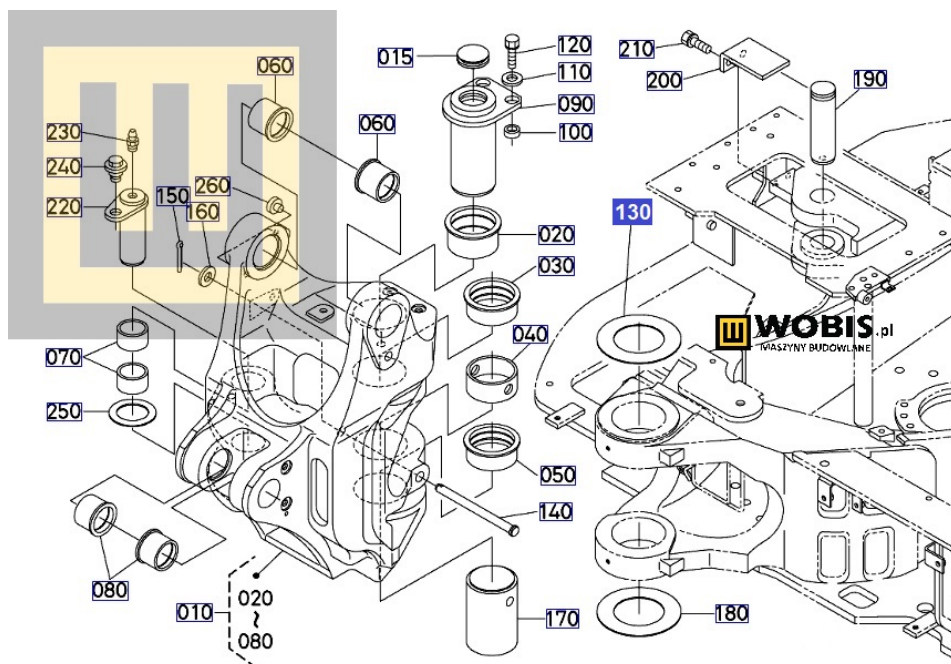

Zapewniamy części zamienne oraz materiały eksploatacyjne do wszystkich urządzeń i silników dostępnych w naszej firmie.

Jeżeli potrzebują Państwo dodatkowej informacji co do ceny, porady w doborze części, nie znacie Państwo dokładnie modelu czy typu maszyny to do Państwa dyspozycji pozostają specjaliści, którzy postarają się pomóc i doradzić.

Nasi pracownicy udzielą Państwu szczegółowych i fachowych porad. W razie wątpliwości zadaj pytanie, służymy pomocą. Dołożymy wszystkich starań, aby w jak najkrótszym czasie udzielić Państwu szczegółowej odpowiedzi.

Jeżeli Chcesz Zlecić naszemu autoryzowanemu serwisowi dokonanie przeglądu Twojej minikoparki KUBOTA Złóż zlecenie na stronie minikoparki.pro