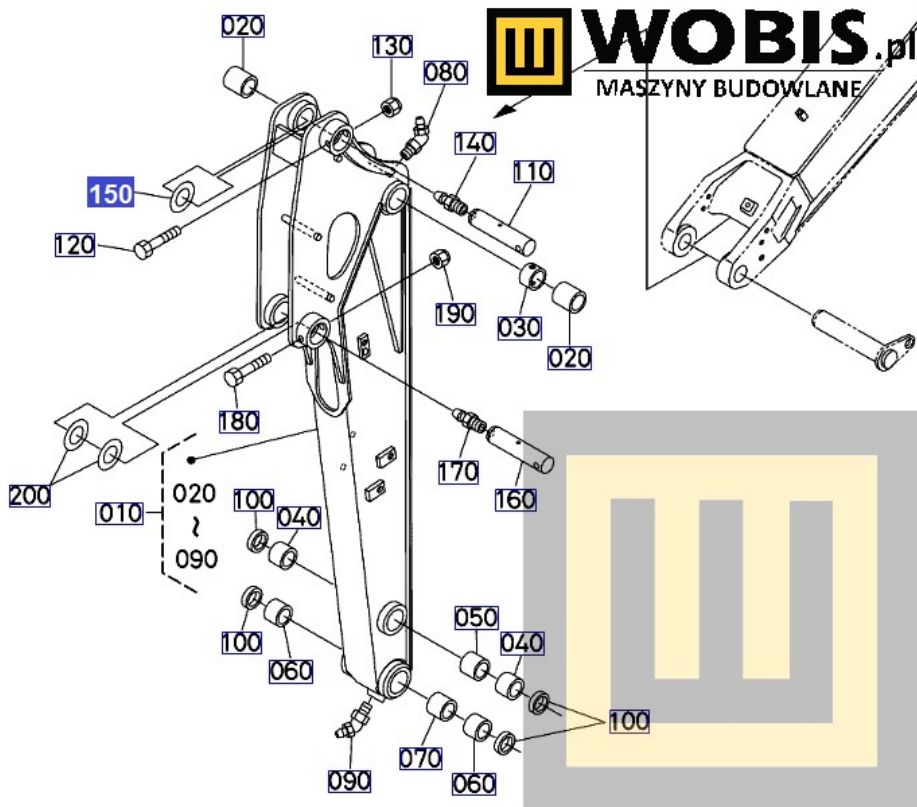

Zapewniamy części zamienne oraz materiały eksploatacyjne do wszystkich urządzeń i silników dostępnych w naszej firmie.

Jeżeli potrzebują Państwo dodatkowej informacji co do ceny, porady w doborze części, nie znacie Państwo dokładnie modelu czy typu maszyny to do Państwa dyspozycji pozostają specjaliści, którzy postarają się pomóc i doradzić.

Nasi pracownicy udzielą Państwu szczegółowych i fachowych porad. W razie wątpliwości zadaj pytanie, służymy pomocą. Dołożymy wszystkich starań, aby w jak najkrótszym czasie udzielić Państwu szczegółowej odpowiedzi.

Jeżeli Chcesz Zlecić naszemu autoryzowanemu serwisowi dokonanie przeglądu Twojej minikoparki KUBOTA Złóż zlecenie na stronie minikoparki.pro