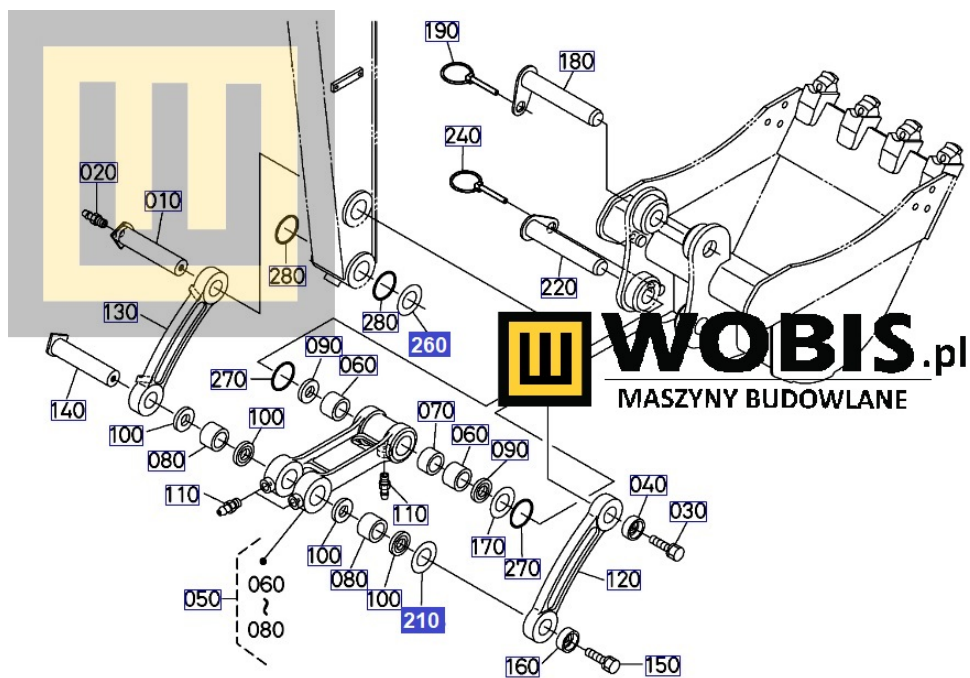

Zapewniamy części zamienne oraz materiały eksploatacyjne do wszystkich urządzeń i silników dostępnych w naszej firmie.

Jeżeli potrzebują Państwo dodatkowej informacji co do ceny, porady w doborze części, nie znacie Państwo dokładnie modelu czy typu maszyny to do Państwa dyspozycji pozostają specjaliści, którzy postarają się pomóc i doradzić.

Nasi pracownicy udzielą Państwu szczegółowych i fachowych porad. W razie wątpliwości zadaj pytanie, służymy pomocą. Dołożymy wszystkich starań, aby w jak najkrótszym czasie udzielić Państwu szczegółowej odpowiedzi.

Jeżeli Chcesz Zlecić naszemu autoryzowanemu serwisowi dokonanie przeglądu Twojej minikoparki KUBOTA Złóż zlecenie na stronie minikoparki.pro