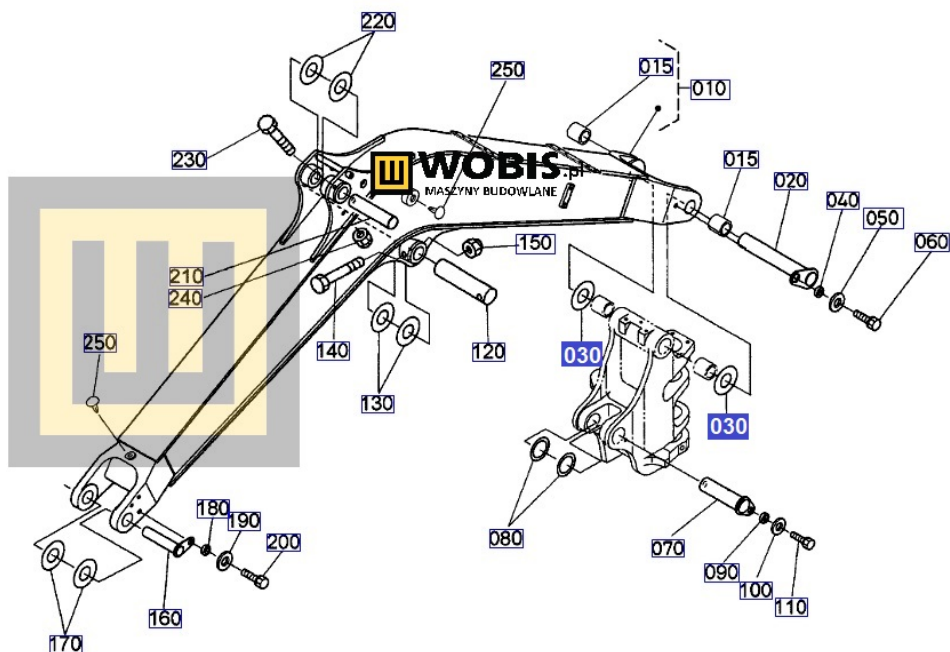

Zapewniamy części zamienne oraz materiały eksploatacyjne do wszystkich urządzeń i silników dostępnych w naszej firmie.

Jeżeli potrzebują Państwo dodatkowej informacji co do ceny, porady w doborze części, nie znacie Państwo dokładnie modelu czy typu maszyny to do Państwa dyspozycji pozostają specjaliści, którzy postarają się pomóc i doradzić.

Nasi pracownicy udzielą Państwu szczegółowych i fachowych porad. W razie wątpliwości zadaj pytanie, służymy pomocą. Dołożymy wszystkich starań, aby w jak najkrótszym czasie udzielić Państwu szczegółowej odpowiedzi.